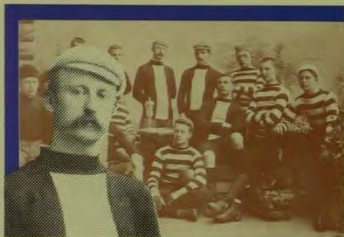

100 jaar Voetbal

eerste dag van uitgifte first day of issue

jaar Vrouwenkiesrecht