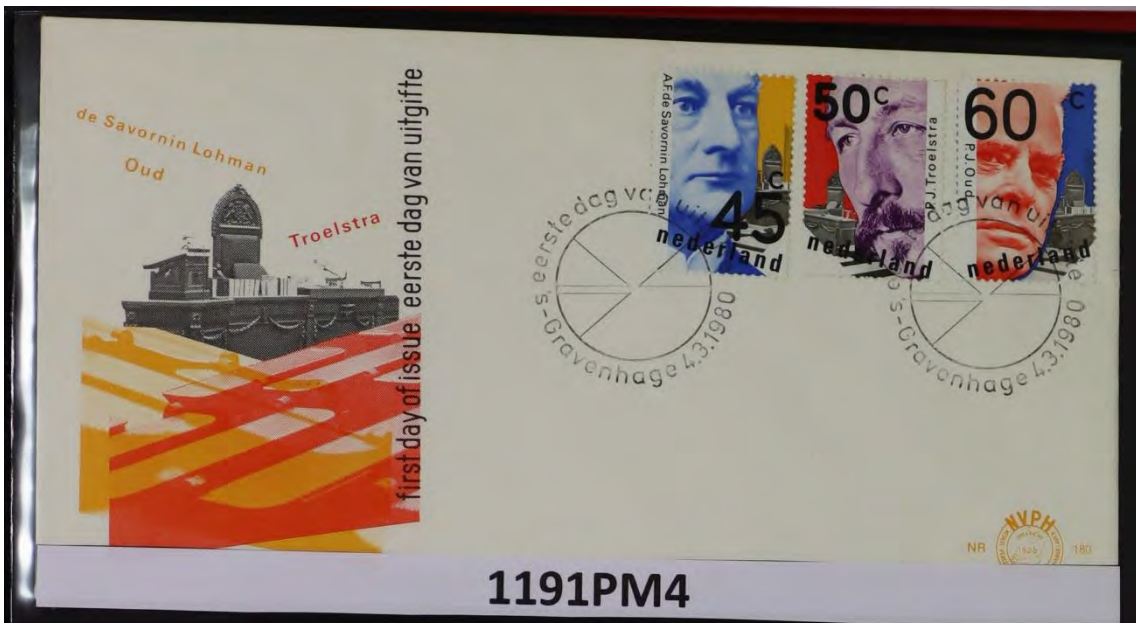

100 jaar Voetbal

eerste dag van uitgifte first day of issue

jaar Vrouwenkiesrecht

1879-1979 Nederland 45c

nederland 55c

1183PM

1191PM4

1191PM5