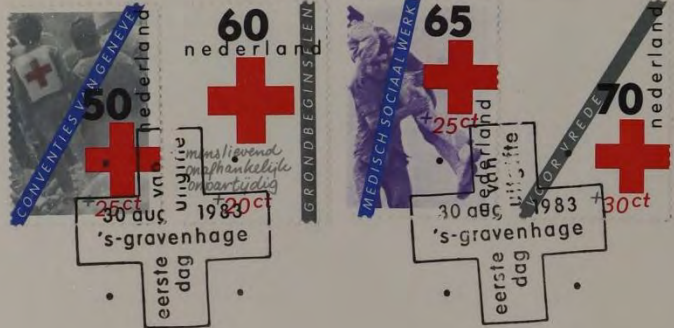

Rode Kruiszegels 1983
eerste dag van uitgifte
first day of issue

[Handwritten signature]