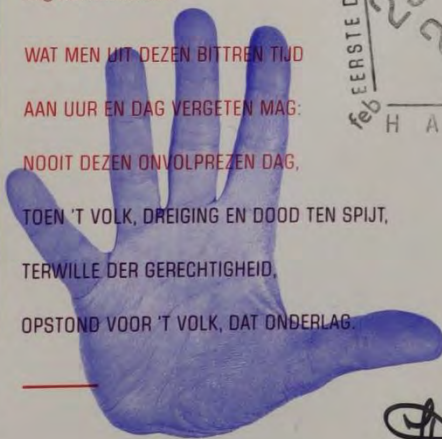

eerste dag
van uitgifte