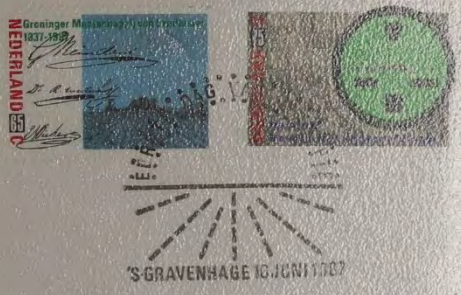

Von de 1st dag enveloppe
verzameling van
K. van Rijssen
[Signature]
1987

EERSTE DAG VAN UITGIFTE
FIRST DAY OF ISSUE

[Signature]