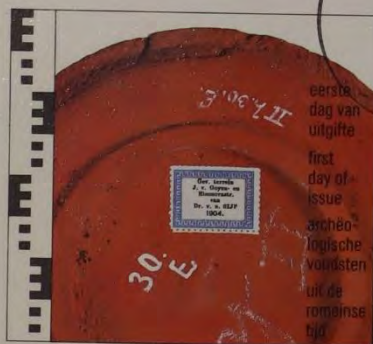

eerste dag van uitgifte
first day of issue
archeologische
vondsten
uit de
romeinse
tijd

Walter Nielsens