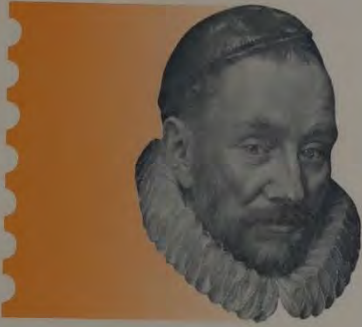

gm

EERSTE DAG VAN UITGIFTE / FIRST DAY OF ISSUE
WILLEM VAN ORANJE 1584 - 1984