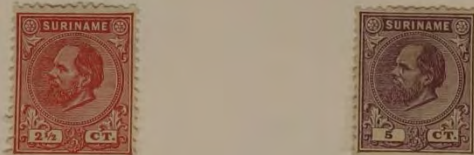

SURINAME

1873/88

SURINAME

Postzegels

Blauwachtig papier — 1873 — getand 14 — kleine gaten

getand 14-kl. g. — wit Papier

getand 14 gr. g.

getand 11 1/2 : 12

SURINAME

1890/93

1892

Type I

Type II

1892/93

SURINAME

1890