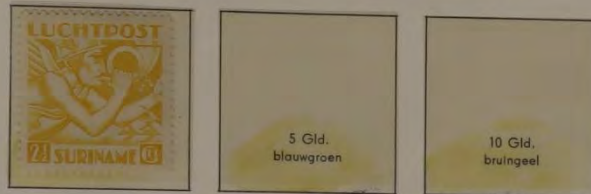

SURINAME

Luchtpostzegels

1941

Indische druk