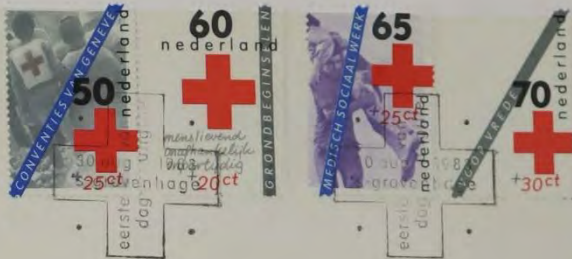

cat. nr.	ES4	
cat. prijs	Blanco	
verk. prijs	30,-	
★★	●	★

cat. nr.	NR53	
cat. prijs	1pv 54	
verk. prijs	990	
★★	●	★

cat. nr.	Dubbel	
cat. prijs	emblem	
verk. prijs	e 75,-	
★★	●	★

Rode Kruiszegels 1983  
eerste dag van uitgifte  
first day of issue

50  
25  
65  
25

60  
20  
70  
30

Rode Kruiszegels 1983  
eerste dag van uitgifte  
first day of issue

50  
25  
65  
25

60  
20  
70  
30

211ja  
70.

Rode Kruiszegels 1983  
eerste dag van uitgifte  
first day of issue