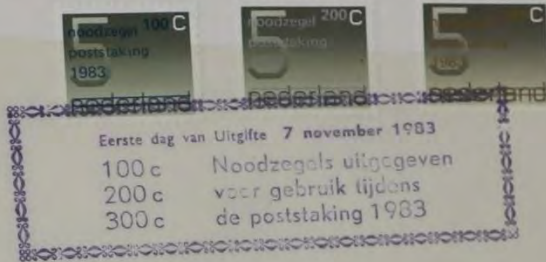

© FDC N1
zaanstad