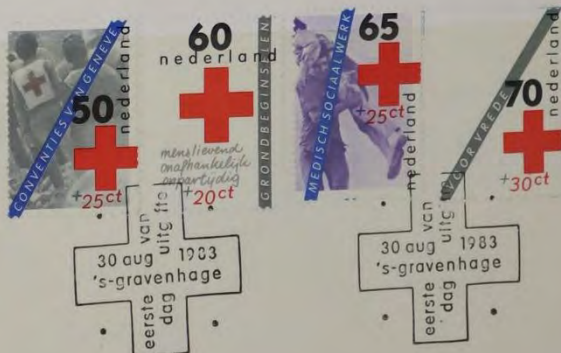

cat. nr.	ES4	
cat. prijs	Blanco	
verk. prijs	30,-	
★★	●	★

cat. nr.	NR53	
cat. prijs	1pv 54	
verk. prijs	990	
★★	●	★

cat. nr.	Dubbel	
cat. prijs	emblem	
verk. prijs	e 75,-	
★★	●	★

Rode Kruiszegels 1983  
eerste dag van uitgifte  
first day of issue

50  
25  
65  
25

60  
20  
70  
30

Rode Kruiszegels 1983  
eerste dag van uitgifte  
first day of issue

50  
25  
65  
25

60  
20  
70  
30

211ja  
70.

Rode Kruiszegels 1983  
eerste dag van uitgifte  
first day of issue

50  
25  
65  
25

60  
20  
70  
30

211j  
70.

OLYMPISCHE SPELEN MÜNCHEN 1972  
OLYMPIC GAMES MUNICH 1972  
EERSTE DAG VAN UITGIFTE  
FIRST DAY OF ISSUE

Olympische Spelen M  
Eerste dag van uitgifte  
First day of issue