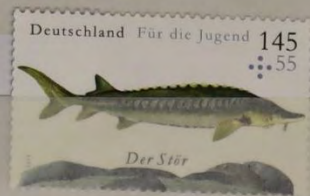

2011

2013

ALTE UND GEFÄHRDETE NUTZTIERRASSEN IN DEUTSCHLAND

85

DEUTSCHES SATTELSCHWEIN

DEUTSCHES SATTELSCHWEIN

Merkmale Schlappohren, schwarz mit hellem Sattel
Verbreitung Vorwiegend in Brandenburg, Sachsen, Mecklenburg-Vorpommern und Thüringen; Einzeltiere in Niedersachsen
Bestand 2016 deutschlandweit nur etwa 260 Tiere
Gefährdung Erhaltungspopulation

70

RHÖNSCHAF

RHÖNSCHAF

Merkmale schwarzhaariger, hornloser Kopf, weiße Wolle
Verbreitung in den Mittelgebirgslagen der Rhön
Bestand um 1960 nur 300 registrierte Schafe, 2016 wieder 5400 Zuchttiere
Gefährdung Beobachtungspopulation