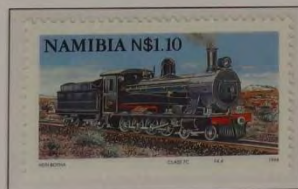

NAMIBIA

8.4.1994

3.6.1994

5.8.1994