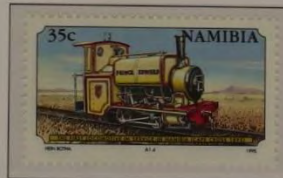

NAMIBIA

21.3.1995

8.3.1995

24.5.1995