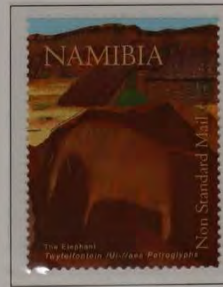

NAMIBIA

28.2.2008

3.3.2008

27.6.2008