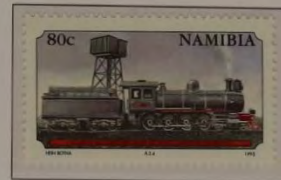

NAMIBIA

21.3.1995

8.3.1995

24.5.1995