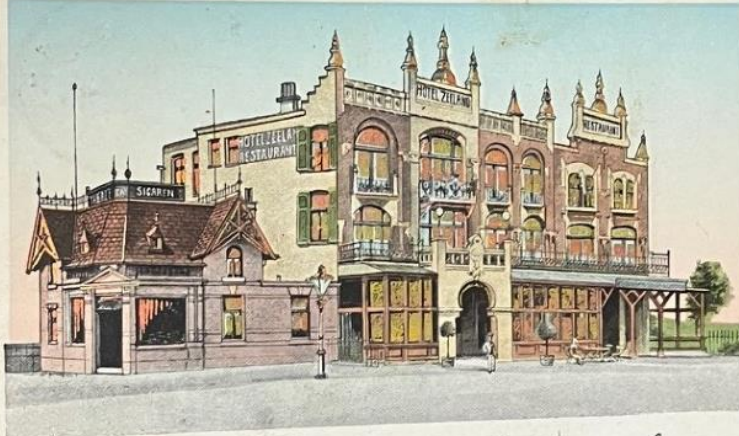

Uitgave: F. Dankemann, Dresden-Libray, Deutschland 4841 Dup.

Vlissingen

Hôtel Zeeland

T. Coppoolse.