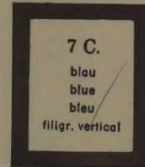

1924/26

1928/31

1930/33

1921/38

(R)

1947/51

1870/1910

1906/10

1947/58

1877/1903

60 C.
lilafrot
lilac - red
rouge - lilas

75 C.
sepia
sepia
sepia

1.50 G.
dunkelblau
dark blue
bleu foncé

2.25 G.
rotbraun
red - brown
brun - rouge

4.50 G.
dunkelgrau
dark grey
gris foncé

7.50 G.
rot
red
rouge