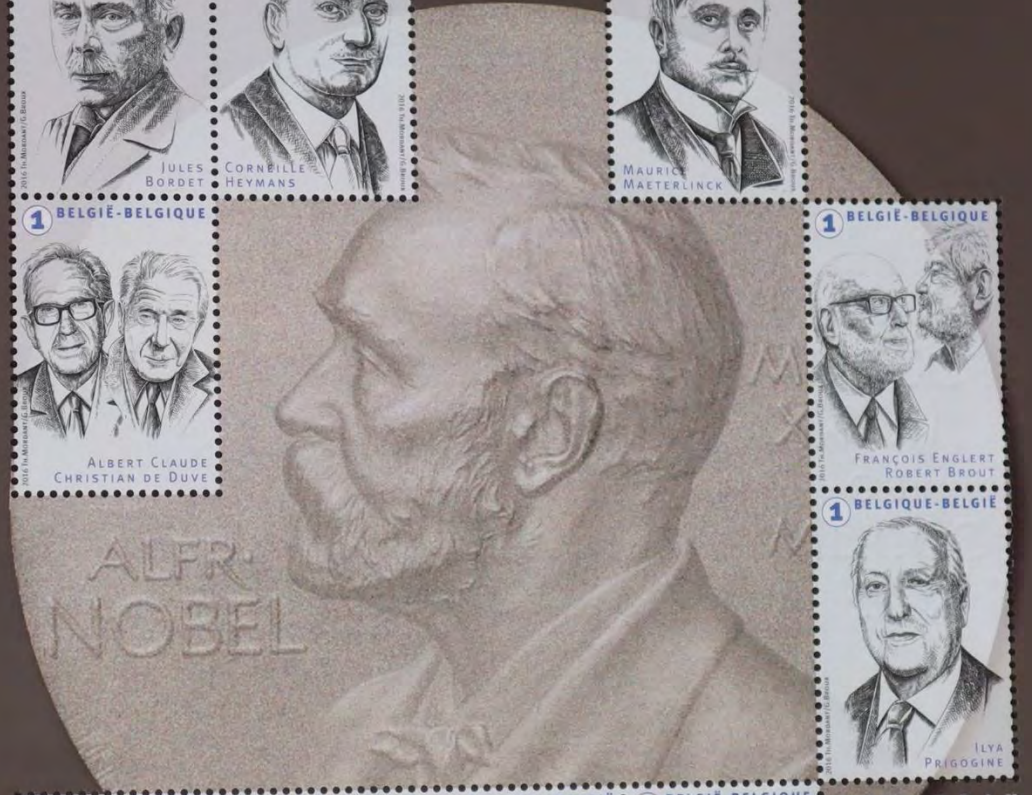

Gravures : Guillaume Broux - Przemyslaw Krajewski
Design : Myriam Voz - @bpost

LES PRIX
NOBEL
BELGES
DE BELGISCHE
NOBELPRIJS
WINNAARS

© The Nobel Foundation - Layout: Mirella Voz

Rik met de zwarte ooglap
Rik au bandeau noir, 1915