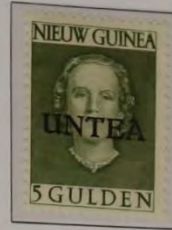

1962

NIEUW-GUINEA

PORTZEGELS

1957

NIEUW-GUINEA

UNITED NATIONS TEMPORARY EXECUTIVE AUTHORITY

1962

Van dit kavel is een deel gefotografeerd.