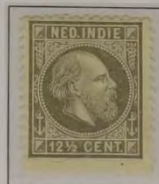

NEDERLANDS-INDIË

1864

1867

*

1870

*

*

NEDERLANDS-INDIË

1908

2,50 gld.
zwartblauw

NEDERLANDS-INDIË

1908. Opdruk „JAVA” hoogstaand

25 c.
violet

30 c.
oranjebruin

50 c.
roodbruin

1 gld.
doffila