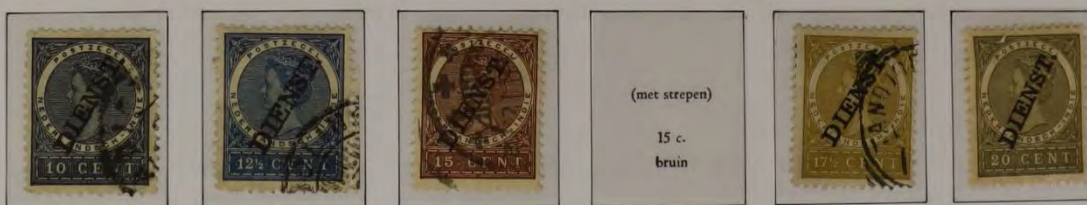

1937

1946. DRUK van KOLFF & Co. BATAVIA

NEDERLANDS-INDIË

1911

DIENSTZEGELS

1911

(met strepen)

15 c.
bruin