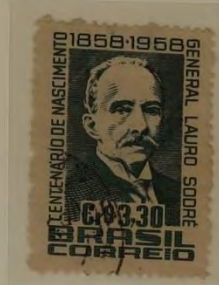

NACIONAL - BRAPEX II

★ 1843 - 1943 ★

IMPRESA NACIONAL - BRASIL

184
Y. 410
n.

Y47
~
258

452 ar.
a.63
1,20 rs
lila

453 ar.
3,50 rs
gips
a.64

Y 56 an.
a 67
1.20 rs
blauw

FRANKLIN DELANO ROOSEVELT
PRESIDENTE DE HONRA
"IN MEMORIAM"

VOTO DO V CONGRESSO DA UNIÃO POSTAL
DAS
AMÉRICAS E ESPANHA

BRASIL IEN / BRAZIL / BRÉSIL / BRASIL

1960 ~~~

1960 I ~~~

1960 II ~~~

1960 III ~~~

1960 IV ~~~