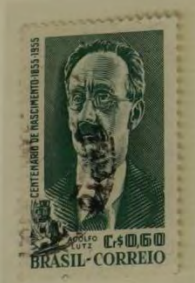

FRANKLIN DELANO ROOSEVELT
PRESIDENTE DE HONRA
"IN MEMORIAM"

VOTO DO V CONGRESSO DA UNIÃO POSTAL
DAS
AMÉRICAS E ESPANHA

BRASIL IEN / BRAZIL / BRÉSIL / BRASIL

1960 ~~~

1960 I ~~~

1960 II ~~~

1960 III ~~~

1960 IV ~~~