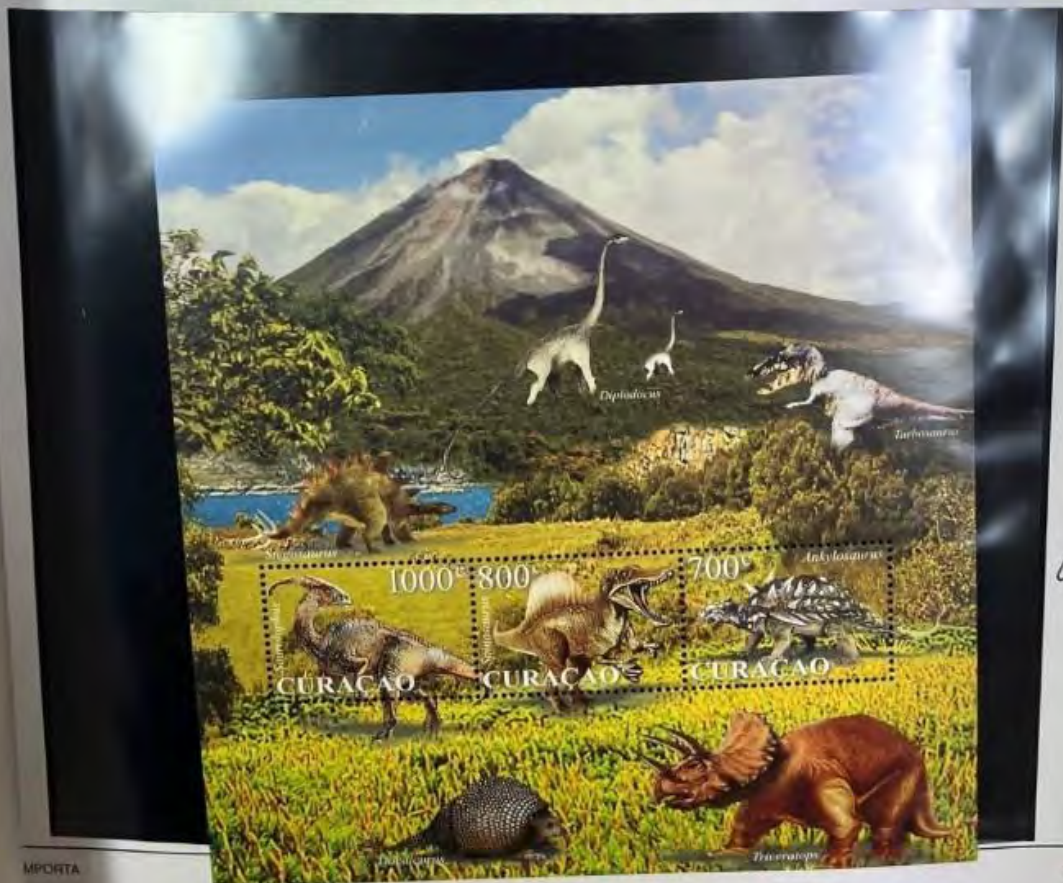

2011

28-37
Cw 2550

38
Cw. 25