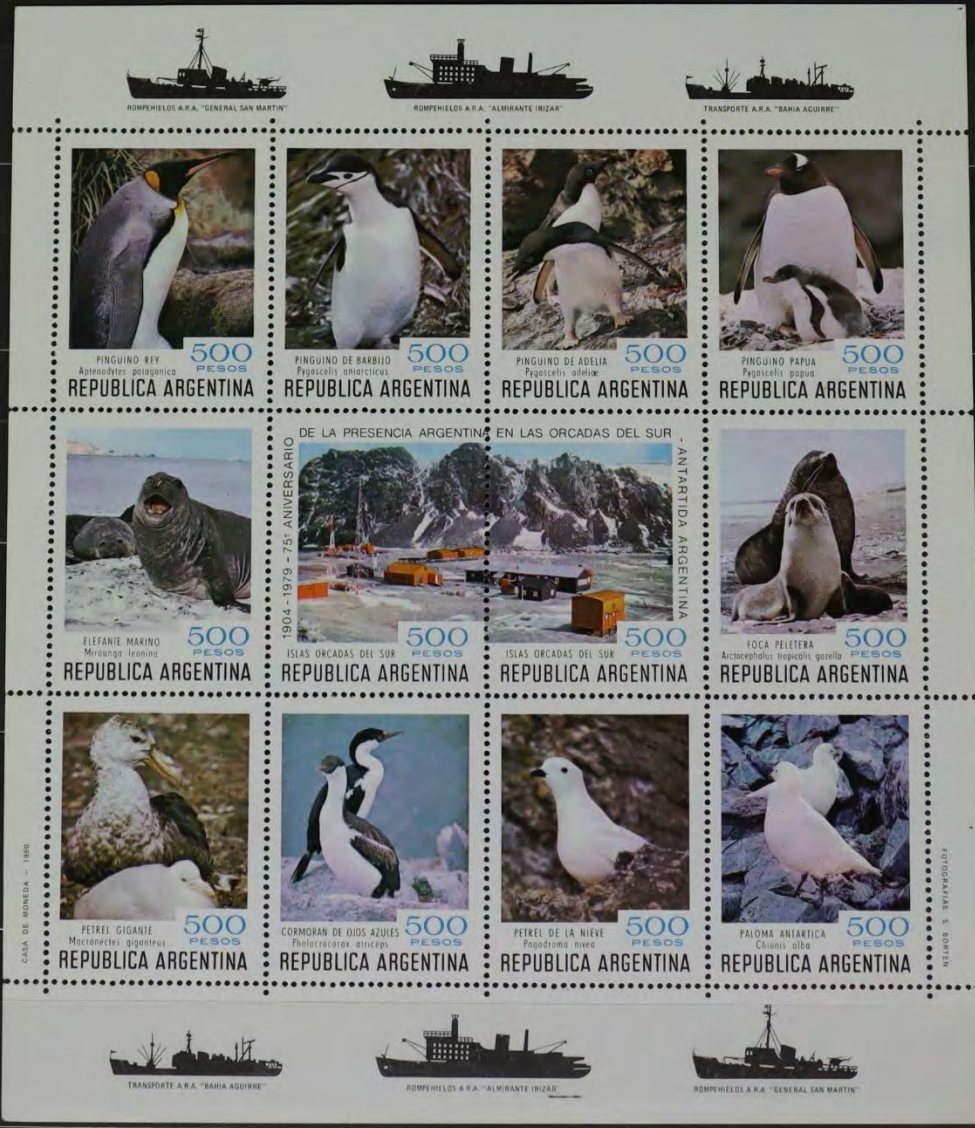

REPUBLICA ARGENTINA

5c

**HIMNO NACIONAL**

Oid - mor - ta - les El gri - to so gra - a

do li - bertad li ber tad li ber tad .....

**PRO CATAMARCA Y LA RIOJA**  
**SOBRETASA 1 PESO**

ROMPEHILOS A.R.A. "GENERAL SAN MARTÍN"      ROMPEHILOS A.R.A. "ALMIRANTE IRIZAR"      TRANSPORTE A.R.A. "BAHÍA AGUIRRE"

PINGUINO KEY *Apuskarhinus magellanicus* 500 PESOS REPUBLICA ARGENTINA

PINGUINO DE BARBIJO *Pygoscelis antarctica* 500 PESOS REPUBLICA ARGENTINA

PINGUINO DE ADELIA *Pygoscelis adeliae* 500 PESOS REPUBLICA ARGENTINA

PINGUINO PAPÚA *Pygoscelis papua* 500 PESOS REPUBLICA ARGENTINA

ELEFANTE MARINO *Mirounga leonina* 500 PESOS REPUBLICA ARGENTINA

1904 - 1979 - 75° ANIVERSARIO DE LA PRESENCIA ARGENTINA EN LAS ORCADAS DEL SUR - ANTÁRTIDA ARGENTINA