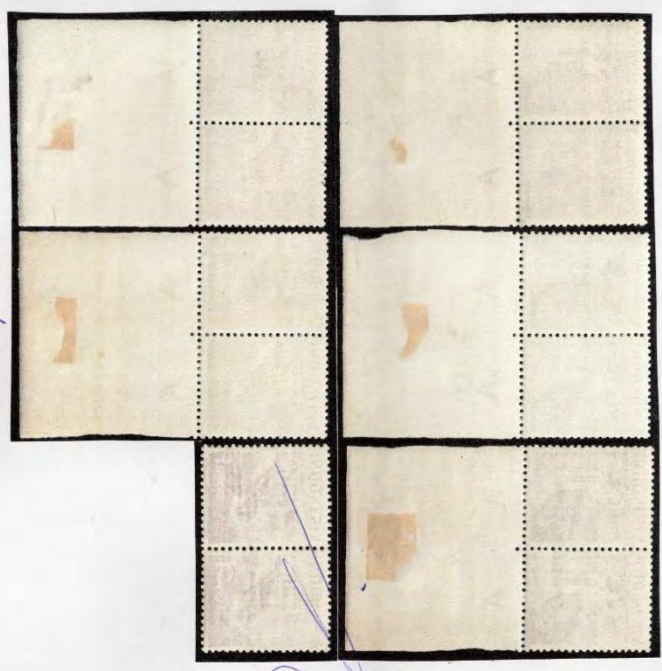

ATTEST 68559 17/02/2025

**INDONESIË 1949.
Gebouwen en tempels.**

1 rupiah paars, 2 rupiah groen, 3 rupiah lila, 5 rupiah bruin,
10 rupiah grijs en 25 rupiah roodbruin, alle in horizontale
paren, kamtanding 12½ kleine gaten. 2 t/m 25 rupiah alle
boven velrand met resp. plaatnummers 22, 23, 24, 25 en 26.
Alle met gom (op velrand plakkerrestje).

NVPH 383B/388B in paren.

Zegels in paren en tanding echt, gom origineel en postfris.

Frisse zegels zonder gebreken.

Zie afbeeldingen voorzijde binnenzijde attest.

68559

68559