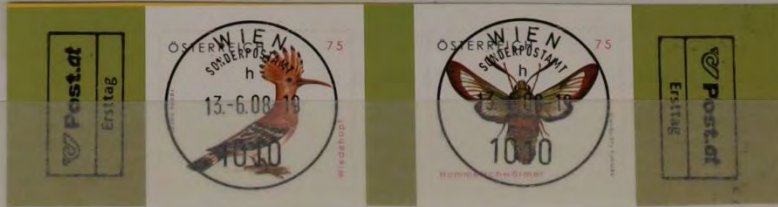

2706/2707

€2,60

EUROPA
4,40 EUR

Astro-Post.

8 Stück selbstklebende Briefmarken.

Die Post bringt allen was.

EUROPA
4,40 EUR

Astro-Post.

8 Stück selbstklebende Briefmarken.

Die Post bringt allen was.

Post INLAND **5,80** EUR

BRIEFMARKEN-SET

4 STK. 1,45 EURO SELBST-KLEBENDE BRIEFMARKEN FÜR SENDUNGEN IM INLAND.

TARIFE IM INLAND

	Format in mm	Tarif in EUR
Standard bis 20 g / C5	l 140-235	0,62
	b 90-162	
	h 5	
Standard Plus bis 50 g / C5	l 140-235	0,90
	b 90-162	
	h 5	
Maxibrief bis 500 g / C4	l 140-324	1,45
	b 90-229	
	h 20	
Maxi Plus bis 1000 g / B4	l 140-353	2,90
	b 90-250	
	h 24	
Großbrief bis 2000 g	l + b + h = 900	3,80
	längste Seite	
	max. 500	

Das praktische S
griffbereit zum V

Verwenden Sie di
für den Briefvers
Europas. Format
und max. L235 x l
Gewicht bis 75 Gr

Das praktische
griffbereit zum

Verwenden Sie
für den Briefvers
Europas. Format
max. L235 x B16
Gewicht bis 75 G