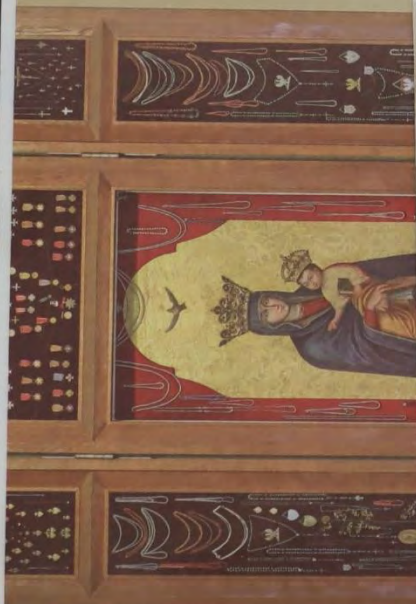

16.04.2021
Warszawa 1

150.
rocznica urodzin Henryka Arctowskiego

330

MADONNY KRESOWE MATECZKA ZE LWOWA

Pierwszy Dzień Obiegu FDC Poczta Polska S.A.
Kościół pw. Matki Bożej Kozancowej w Poznaniu, OO. Dominikanów
— Sanktuarium Matki Bożej Pocieszenia, OO. Jezuitów