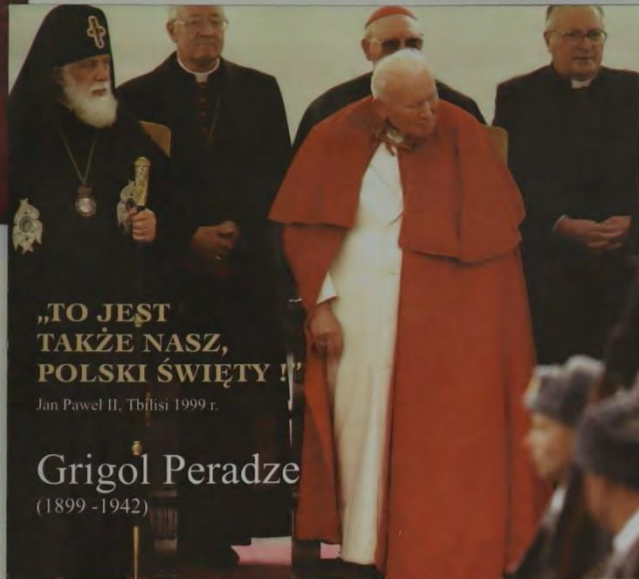

„TO JEST
TAKŻE NASZ,
POLSKI ŚWIĘTY!”

Jan Paweł II, Tbilisi 1999 r.

Grigol Peradze
(1899 - 1942)

Wizyta Papieża Jana Pawła II w Gruzji, 1999 r.

Pierwszy Dzień Obiegu FDC Poczta Polska S.A., proj. J. Fleszar-Haspert