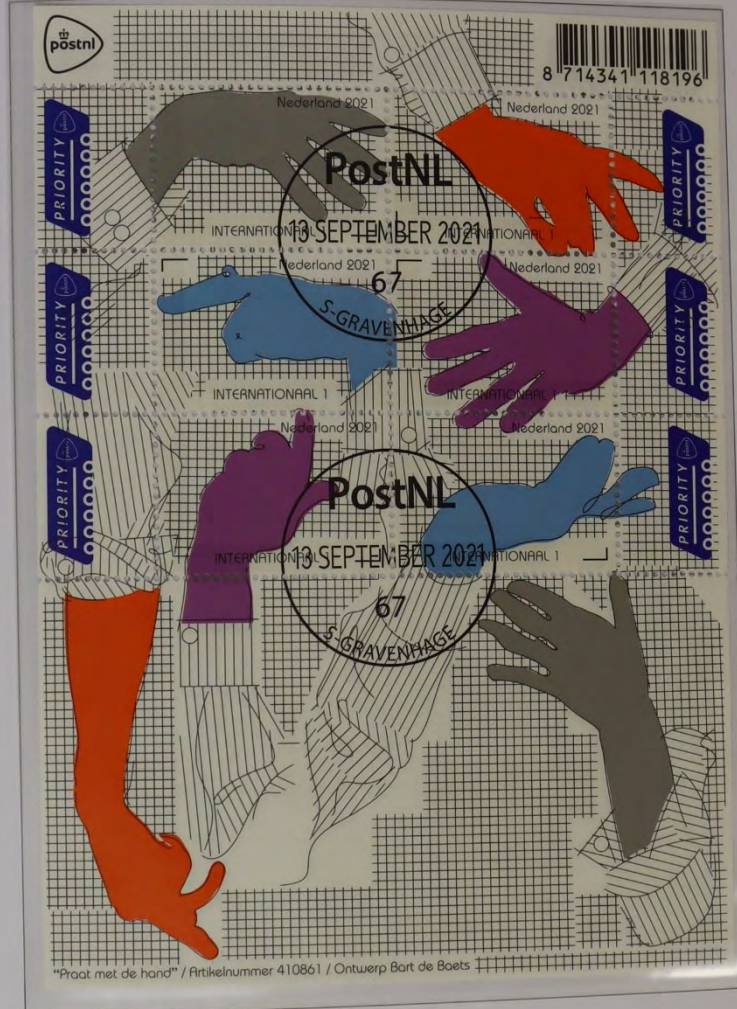

Nederland [1902-2024]

Geheel gestempelde collectie

incl. velletjes in 6 bure

Dauu albums en 2024 los

1053. Mavis kop met H066

AANSCAP WAT028

Rietdijk

Noordende 41, 2514 CC Den Haag
Tel.: 070-3647957
info@rietdijkveilingen.nl www.rietdijkveilingen.nl

13.9.2021

NEDERLAND

13.9.2021

NEDERLANDSE PAARDENRASSEN

PostNL
13 SEPTEMBER 2021
AMSTERDAM

13
13
67

ontwerp Jaap Biemans
foto's van Eva Boets

artikelnummer
410662