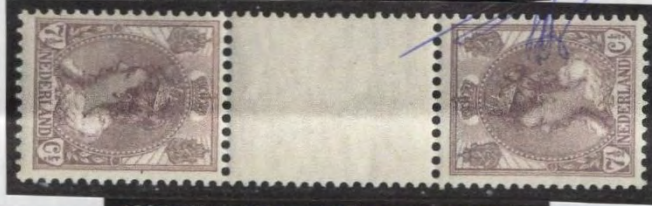

AIEP AIEP AIEP AIEP AIEP AIEP AIEP AIEP

68597

AIEP AIEP AIEP AIEP AIEP AIEP AIEP AIEP