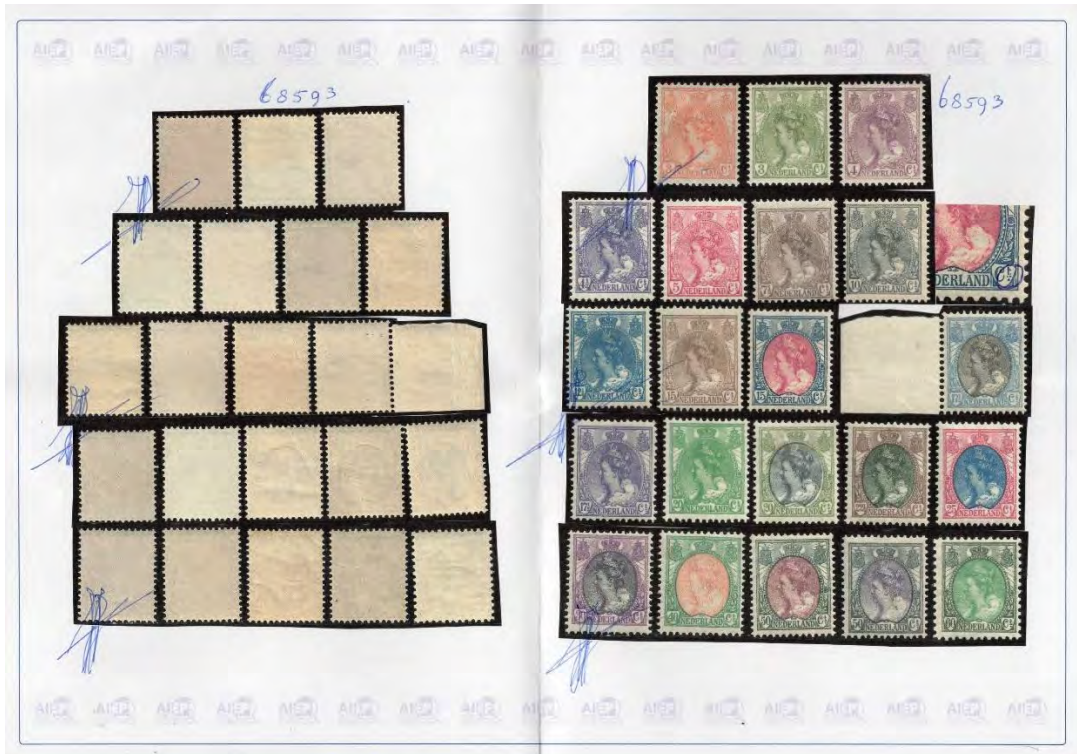

C. MUIS
FILATELISTISCH EXPERT
BEËDIGD MAKELAAR
LID N.V.P.H.

LEEUWENVELDSEWEG 14
1382 LX WEESP
TEL: 0294-433020
BRAMENLAAN 4D
2116 TR BENTVELD
TEL: 023-5440494

CERTIFICAAT

Hiermede verklaar ik, dat de mij ter keuring voorgelegde postzegel(s)
van **NEDERLAND** ..... Cat. nr(s) **.56/76** .....
in ieder opzicht origineel ..... is (zijn).
Bijzonderheden: **Serie kleine waarden Wilhelmina**
met bontkraag compleet.
Postfris met originele gom, zonder gebreken .....
.....

Een gewaarmerkte foto van genoemd(e) zegel(s) aan onderzijde van
dit certificaat.

Weesp, 1. aug. 20 03