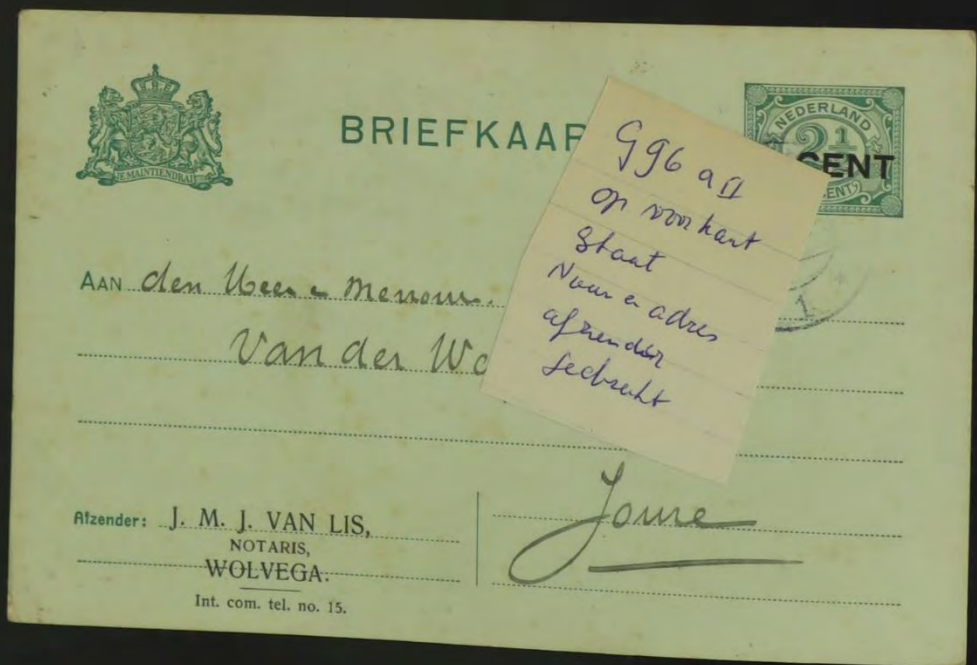

257

achterkant
 bedrukt

40c

19.XII.79-27

HERRN UND FRAU DR. D. F. HAMBURGER
 Cuvilliésstr. 24
 D - 8000 München 80

WIJZIGING POSTADRES

Wijziging Postadres
op achterkant
bedrukt met
mededeling opzegging
Postbesluit