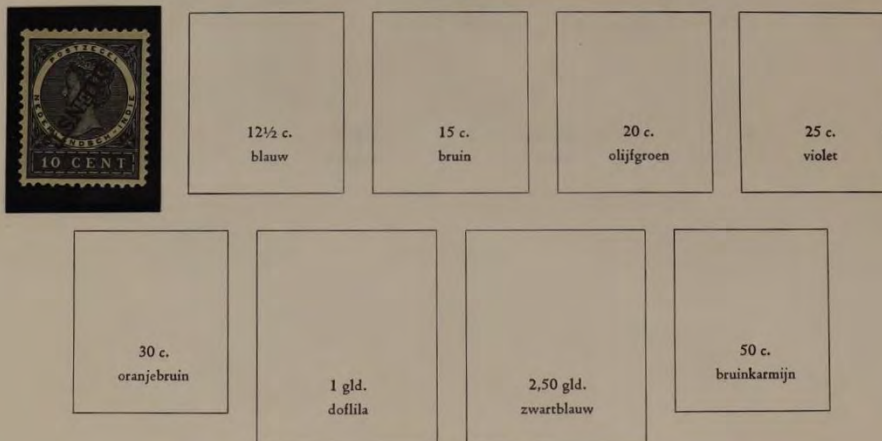

1911. Opdruk „DIENST” kopstaand