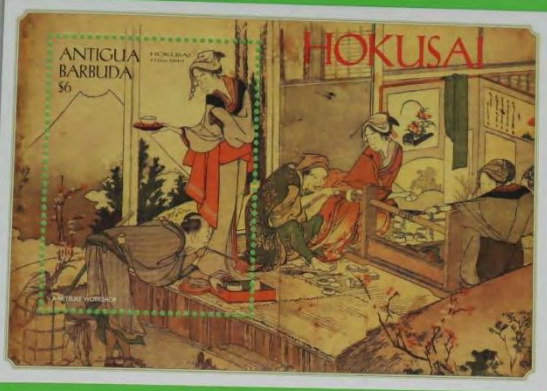

1998 2667-2672 + block 387

UNDERSEA LIFE

BLACK-CAPPED GRAMMA

1999 2861 →

+ block 416

1999 2969-3096 + blok 431

HOKUSAI

<p>ANTIGUA • BARBUDA \$1.65</p>	<p>ANTIGUA • BARBUDA \$1.65</p>
<p>ANTIGUA • BARBUDA \$1.65</p>	<p>ANTIGUA • BARBUDA \$1.65</p>
<p>ANTIGUA • BARBUDA \$1.65</p>	<p>ANTIGUA • BARBUDA \$1.65</p>