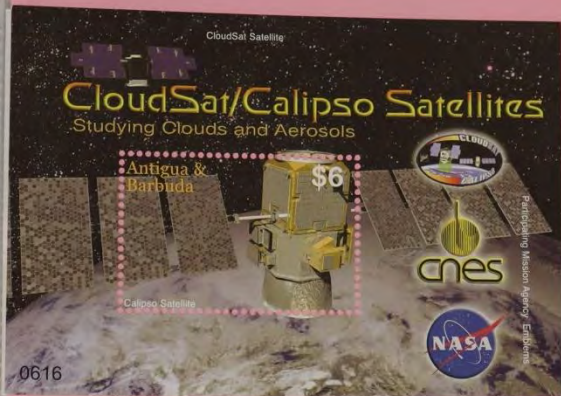

water Pokémon

2004 4029-6032

2004 41753

2006 4384 → + b66k 633

29 jul 2008 4597-4597

**50 Years
of
Space
Exploration
and
Satellites**

Vanguard I
Launched
March 17, 1958

Antigua & Barbuda \$1.50	Antigua & Barbuda \$1.50	Antigua & Barbuda \$1.50
Antigua & Barbuda \$1.50	Antigua & Barbuda \$1.50	Antigua & Barbuda \$1.50