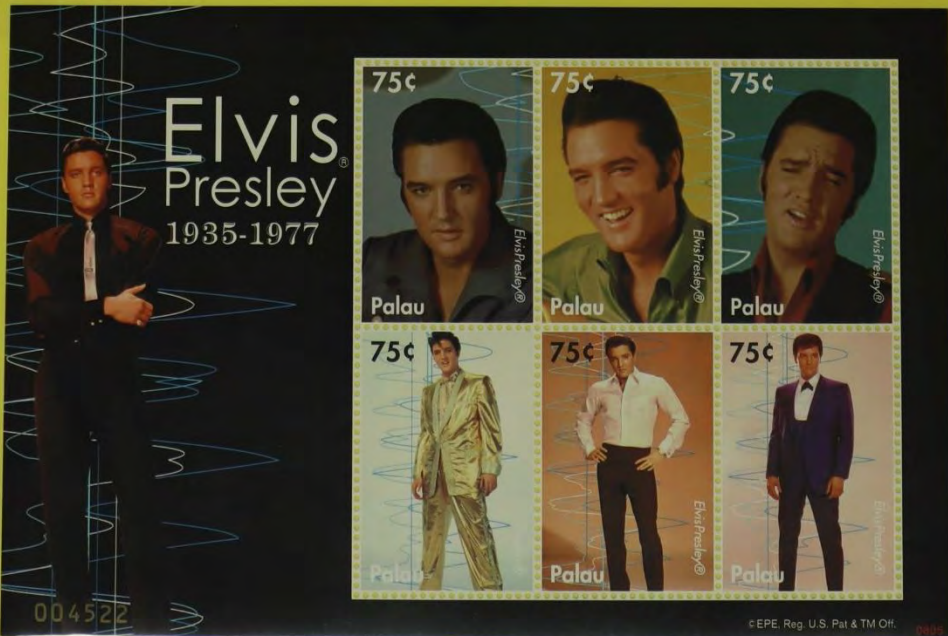

### 20<sup>th</sup> World Scout Jamboree, Thailand

2003 2259 → + bid 160

2004 2851 → +6104179

Marine Life of PALAU

2433

2008 2766-2771

5 maart 2014 3446-3451 + 3452-3455

**WINTER GAMES**