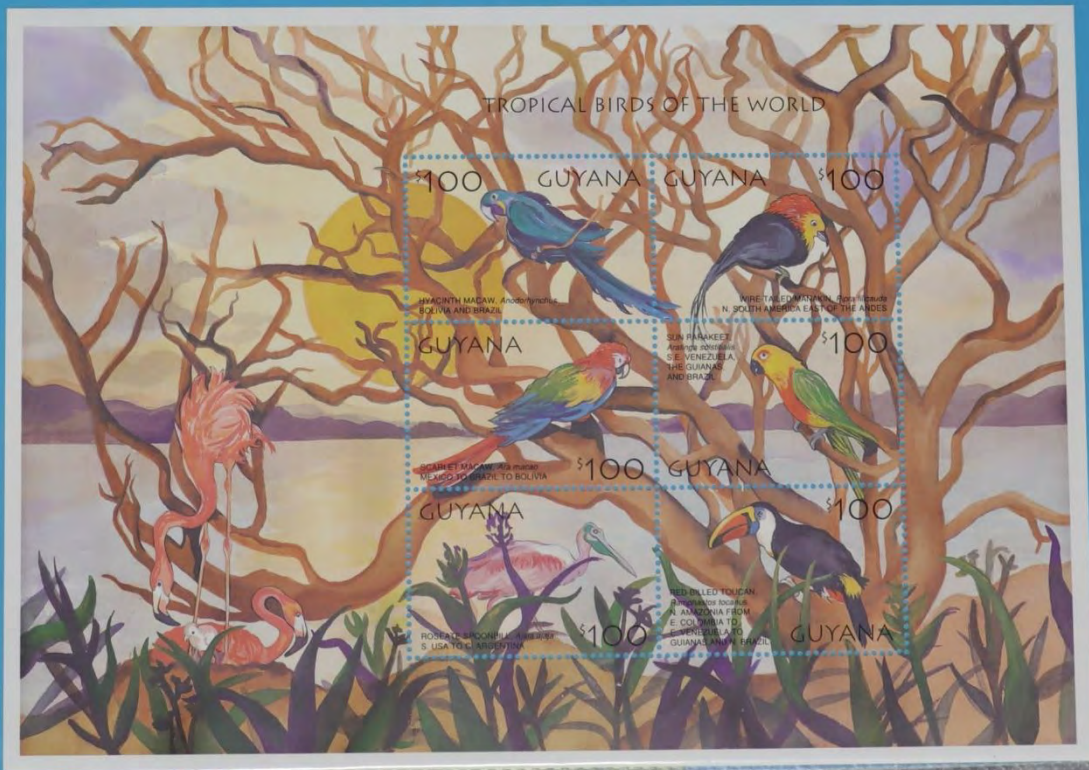

2001 7324-7329