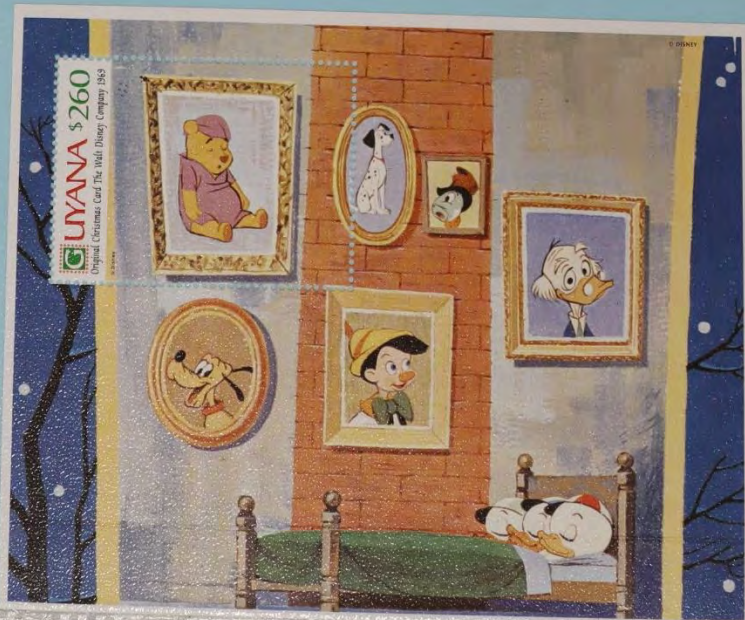

1991 blok 146+147

XVIII
WORLD JAMBOREE

PROTECT OUR ENVIRONMENT

The Expressive Donald Duck

REBELLION

GREED

JOY

WONDER

SLEEPINESS

SHOUTING

ACCUSATION

GUYANA \$200

© Disney

VINTAGE DONALD DUCK

<p>GUYANA '60 WALT DISNEY GUYANA <i>Saludos Amigos</i> © Disney</p>	<p>GUYANA '60 WALT DISNEY <i>The Eyes Have It</i> © Disney</p>	<p>GUYANA '60 WALT DISNEY <i>DONALD'S CRIME</i> © Disney</p>	<p>GUYANA '60 WALT DISNEY <i>DONALD DUCK</i> <i>STRAIGHT SHOOTERS</i> © Disney</p>
<p>GUYANA '60 WALT DISNEY <i>DONALD DUCK</i> <i>DONALD'S DILEMMA</i> © Disney</p>	<p>GUYANA '60 WALT DISNEY <i>DONALD DUCK</i> <i>BOO! BEETLE</i> © Disney</p>	<p>GUYANA '60 WALT DISNEY <i>DONALD DUCK</i> <i>DADDY DUCK</i> © Disney</p>	<p>GUYANA '60 WALT DISNEY <i>DONALD DUCK</i> <i>SOUP'S ON</i> © Disney</p>