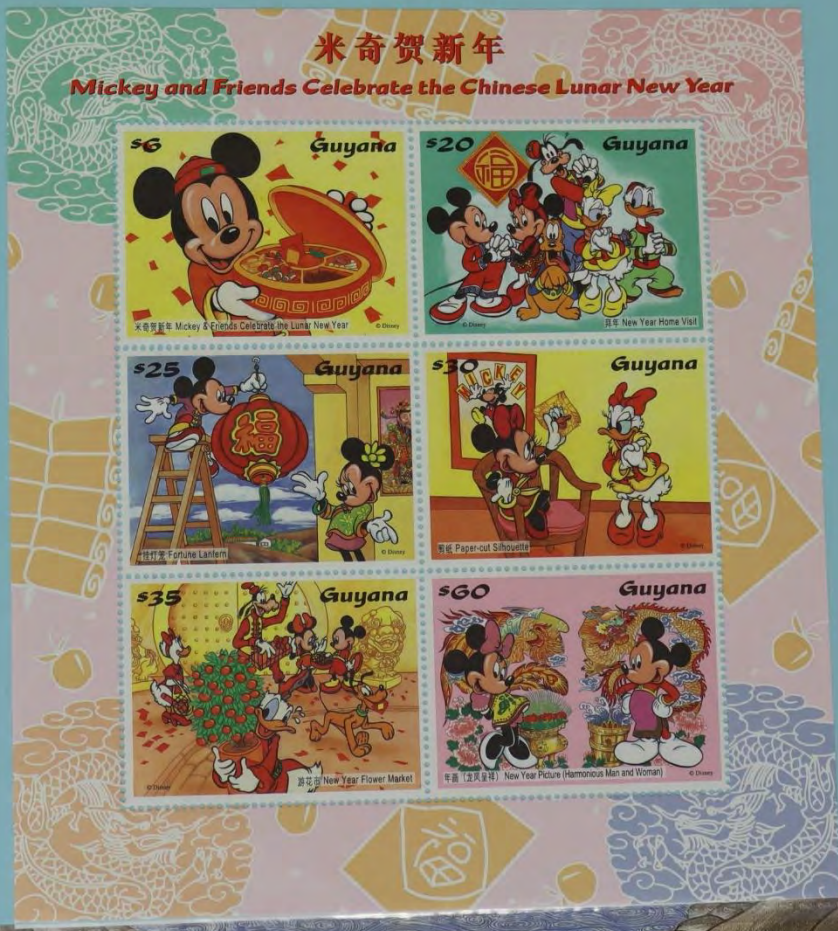

SLEEPINESS

SHOUTING

ACCUSATION

GUYANA \$200

© Disney

VINTAGE DONALD DUCK

<p>GUYANA '60 WALT DISNEY GUYANA <i>Saludos Amigos</i> © Disney</p>	<p>GUYANA '60 WALT DISNEY <i>The Eyes Have It</i> © Disney</p>	<p>GUYANA '60 WALT DISNEY <i>DONALD'S CRIME</i> © Disney</p>	<p>GUYANA '60 WALT DISNEY <i>DONALD DUCK</i> <i>STRAIGHT SHOOTERS</i> © Disney</p>
<p>GUYANA '60 WALT DISNEY <i>DONALD DUCK</i> <i>DONALD'S DILEMMA</i> © Disney</p>	<p>GUYANA '60 WALT DISNEY <i>DONALD DUCK</i> <i>BOO! BEETLE</i> © Disney</p>	<p>GUYANA '60 WALT DISNEY <i>DONALD DUCK</i> <i>DADDY DUCK</i> © Disney</p>	<p>GUYANA '60 WALT DISNEY <i>DONALD DUCK</i> <i>SOUP'S ON</i> © Disney</p>

Movie Posters in Postage Stamps **No. 3**

777 204 306

18th - 21st FEBRUARY
1994

774 208 490444

1996 blk 506

1997 5821-5826

1998 6218-6223

1998 6381-6384 + blue 582