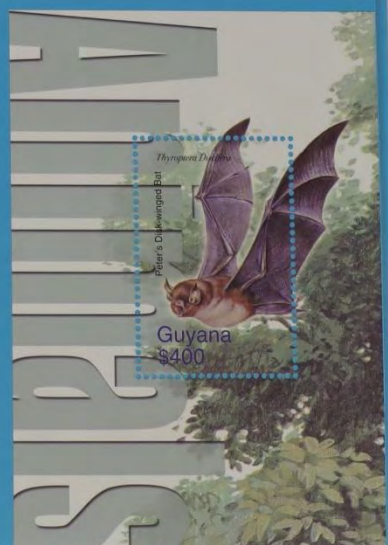

2003 blok 765 7621-7624

Animals

Mountain Sloth
Choloepus pubescens
Guyana $150

Indus Dolphin
Platanista minor
Guyana $150

Thyrogera D. bat
Peter's D. lewingtoni bat
Guyana $400