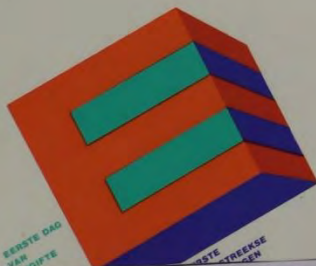

*My Tany  
Dabbelle bunt*

E138 rolzegel met nummer

**E159bf foutdruk tekst aan de binnenzijde**

**E160 opdruk scheef**

**E168fb weggevalen gele kleur**

kinderpostzegels 1978

**E170afc weggevallen rode en grijze kleur**

kinderpostzegels 1978

**E170fa weggevallen grijze kleur**

**E172 vouw verschoven**

EERSTE DAG VAN UITGIFTE FIRST DAY OF ISSUE

**E173fa weggevalen gouden kleur**

KONINGIN JULIANA 70 JAAR

**E173fb weggevalen oranje, rode en blauwe kleur**