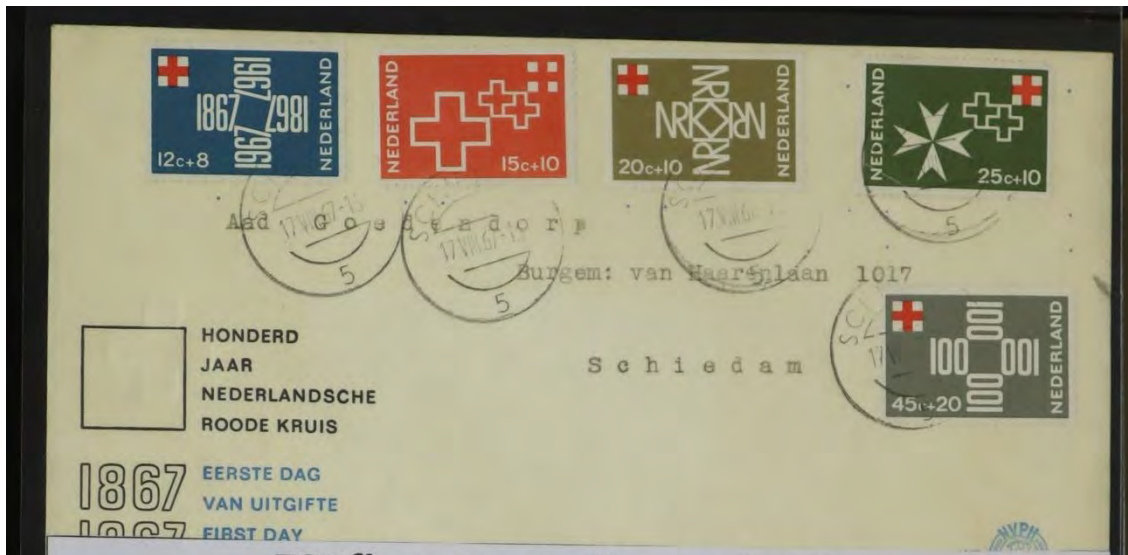

E60fa weggefallen zwarte kleur

*Gr. v. Kinderkerst. 4/19  
Rotterdam*

125 JAAR SPOORWEGEN

1839 1964

E65fa verwisselde kleuren

E78afa weggefallen blauwe kleur

first day of issue

**E86fb weggevallen rode kleur**

**E87fa weggevallen groene kleur**

**E87fb weggevallen rode kleur**