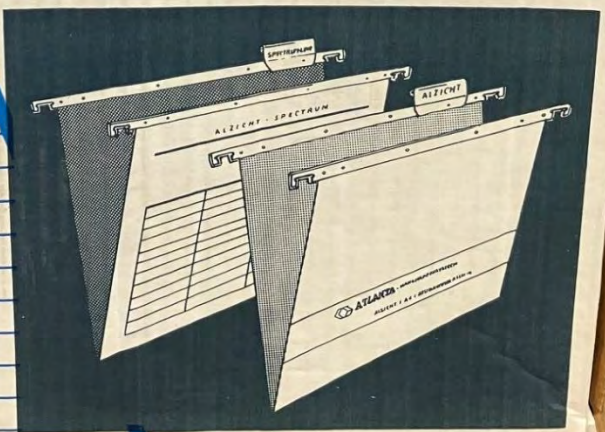

110

ANTA

Alzicht hangmappen

25 Stuks

made in Holland

DPS GmbH
Postfach 1000
41327
Bielefeld
Tel. 0521 493-100
Fax 0521 493-101

DPS GmbH
Bizzone MNR. 7 L** Eer-Block
mit Plattenfehler
"Rahmen unter 'HLA' in
"DEUTSCHLAND" beschädigt"
Bestell-Nr.: 430-0070-4