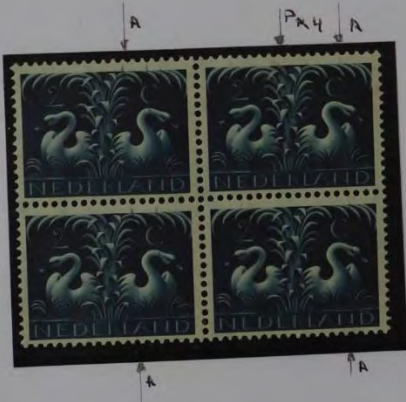

125

1943 Groen nuntie links in de voss

409 D-1  
407 Pm4

943 Pm4 Verlengd plantenblad

▲ Blauwe strepen over de zegels

125

125

1943