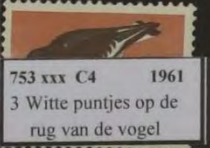

925 xxx F11 1969
Blauw vlekje in de zijgevel
onder de P van CEPT