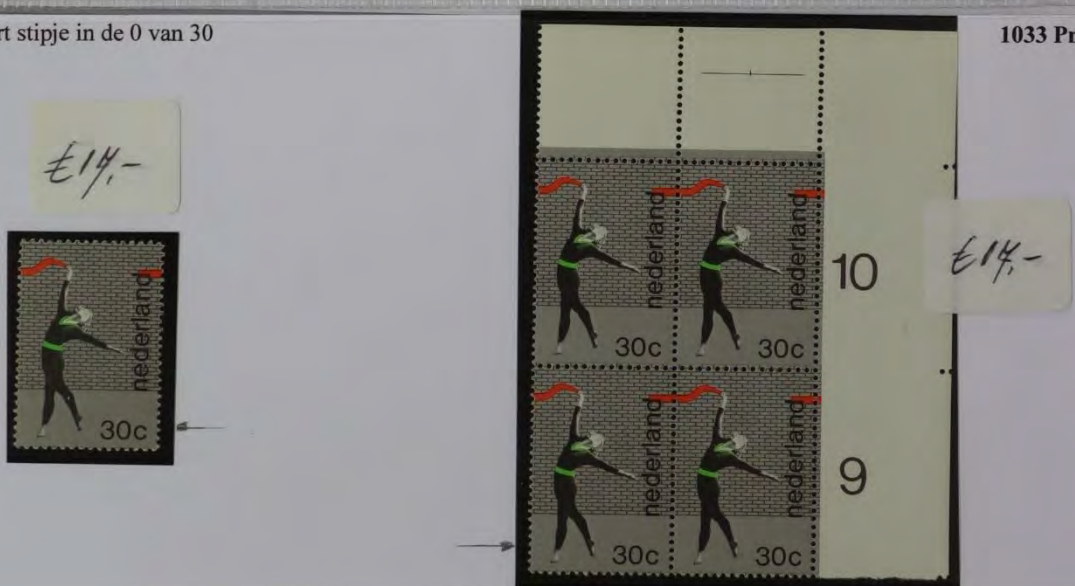

€ 14,-

1973 Zwart puntje middenonder de 30

1033 Pm

1973 Wit vlekje in de baksteen tussen armen en 2<sup>de</sup> N van Nederland

1033 Pm1

1973 Zwart stipje in de 0 van 30

1033 Pm2

1973 Zwart puntje voor de 4 van 40c