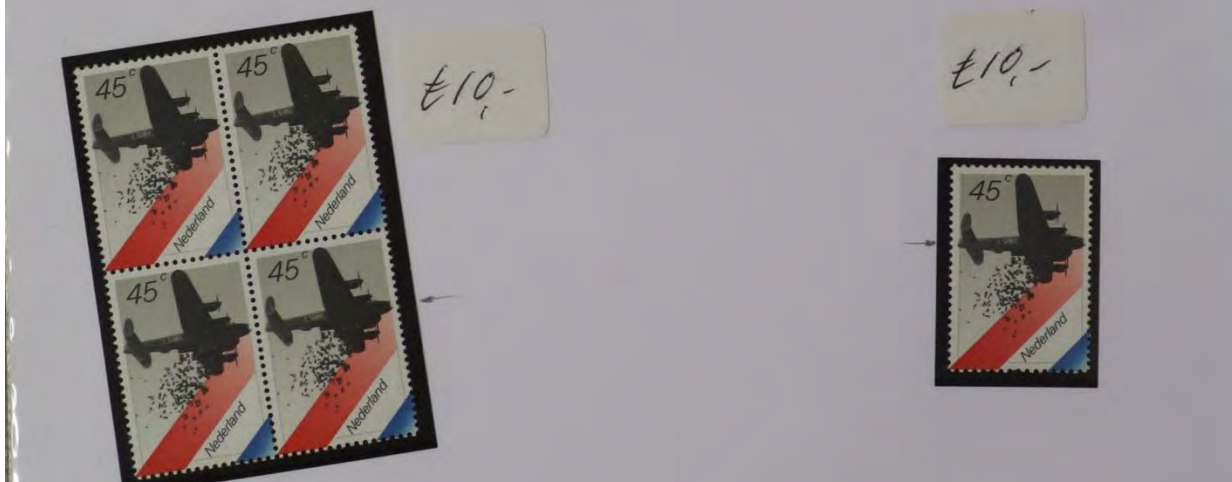

1980 Zwarte punt in de ring van de O van LSOL

1198 Pm8