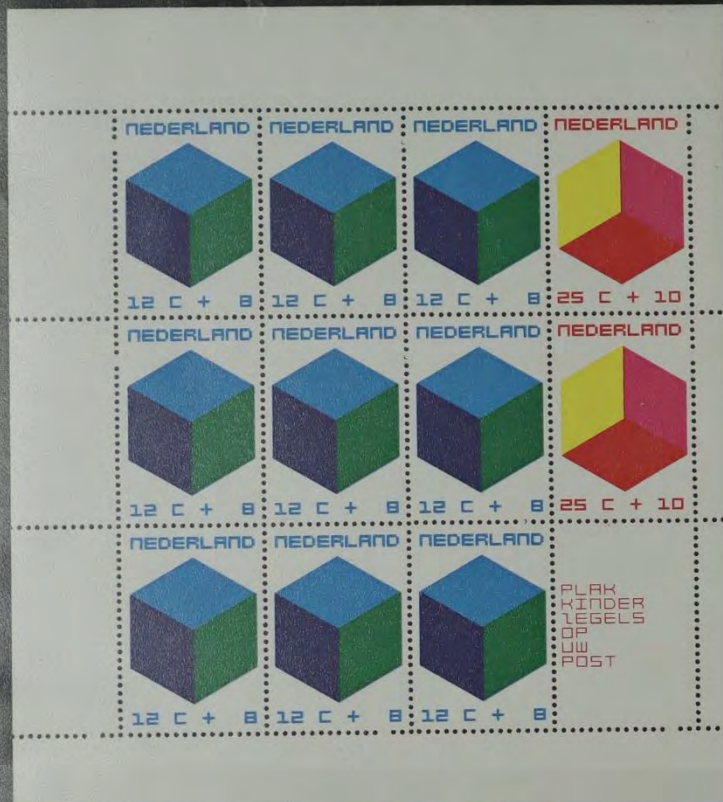

NET 283 20   Grond 183 3   Blauw cirkeltje in opening C van Cent en puntje tussen benen R van Nederland

1920

Land: Nederland

Categorie: Frankeerzegel

Type:

Bron:

Fout:

Verwijzing:

Vel: paskruis linksonder

Zegel: 3

opmerking: PASKRUIS HALF