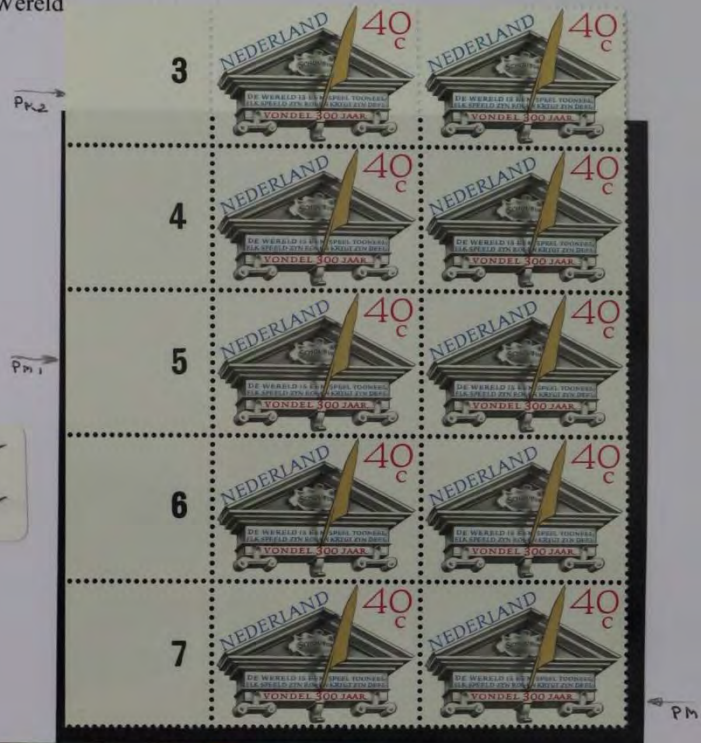

1979

1184 Pm - Pm1 - Pm2

- Pm Slingerende kras door de V van vondel
- Pm1 Zwarte stip bovenop de B van schouwburg
- Pm2 Blauwe punt in de R van Wereld

3 x €11,-
€33,-