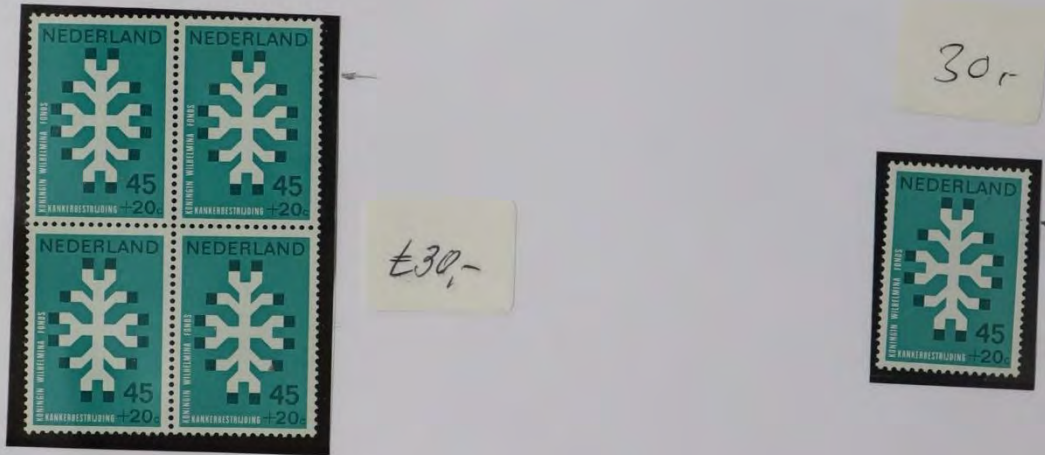

070 D
929 P

070 D
929 Pm

929 Pm1