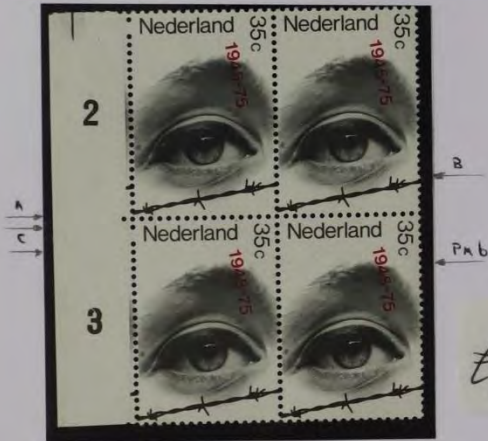

1070 Pm5

€12,-

1975 Zwartwit puntje rechts in het oog

1072 Pm5

€4,-

€4,-

1975

Pm6 Twee zwarte puntjes onder ED van NEDERLAND

1072 Pm6

- A Zwart puntje midden onder prikkeldraad
- B Zwart puntje in ooglid
- c Zwart puntje onder de 2e D en boven de 2e D een zwart vlekje op NEDERLAND

€4,-

1975 Zwart puntje rechts onder het oog

1072 Pm7