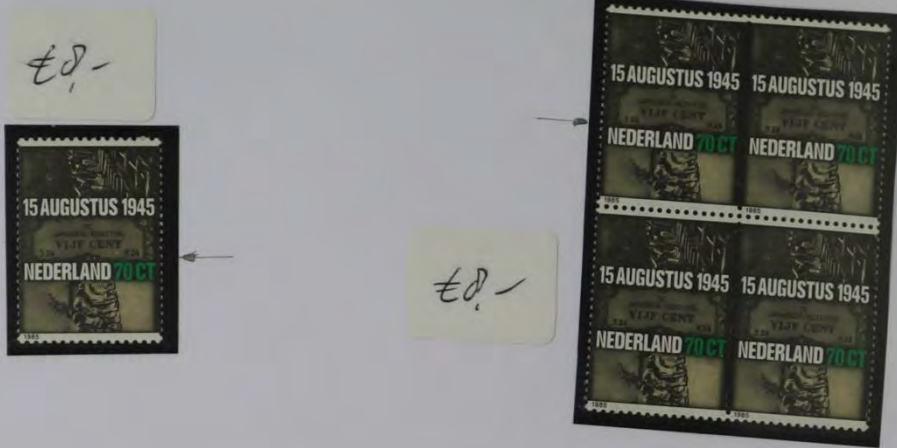

1985 Krasje rechts v.h. ornament op de heilige arke

1325 Pm4

1985 Bruine stip naast het ornament links voor

1325 Pm5

1985 Horizontale kras rechts aan de zijkant

1326 Pm3

1985 Witte punt naast het V-teken

1332 Pm1