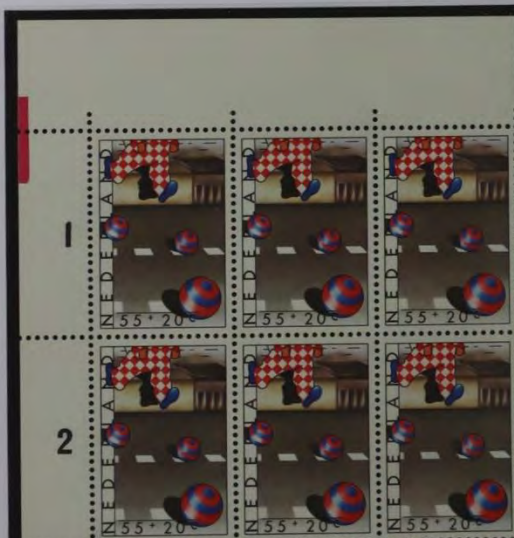

€ 11,-

€ 11,-

€ 11,-