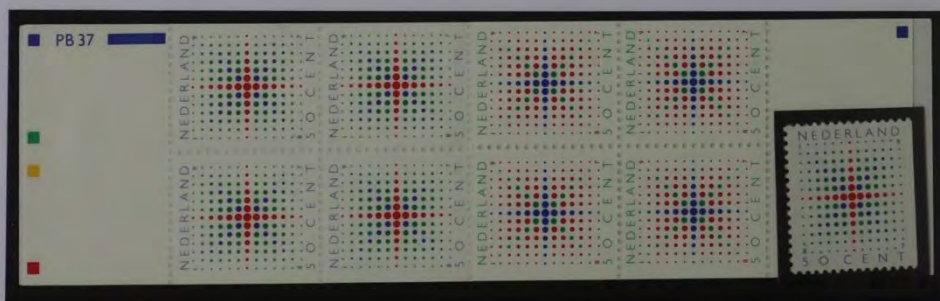

1391K Pm1  
Pb 37

30r

1988 De bovenpoot van de E van EQUUS is verdwenen

1399 Pm4

1988 Rood vlekje linksonder het plusteken

1399 Pm5

1988 Gele vlek links naast de Q van QUAGGA

1400 Pm1  
1399 Pm6