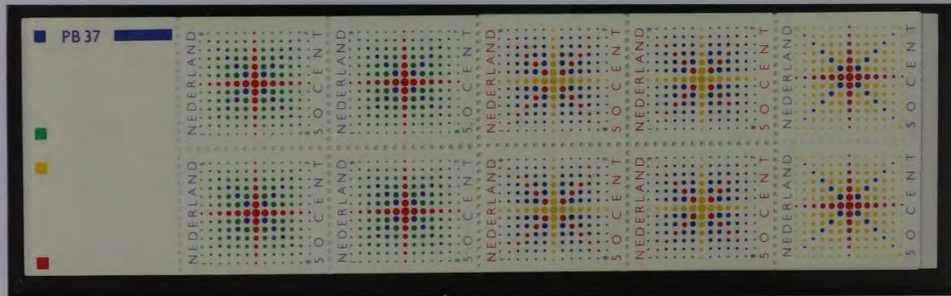

987 Extra groen puntje naast het puntje boven de 8

1391K Pm1
Pb 37

30r