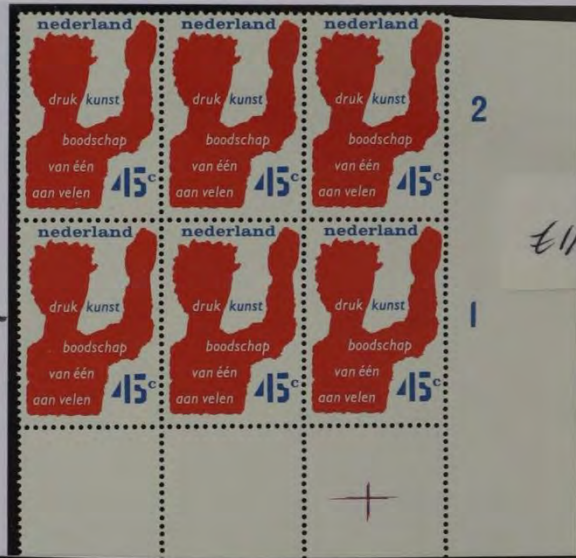

1000  
1089 Pm1

1976 Twee rode stippen voor de 4 van 45c.

1095 Pm2

€11,-

€11,-

1976 Donkerrode vlek onder DR van DRUK

1095 Pm3

€11,-