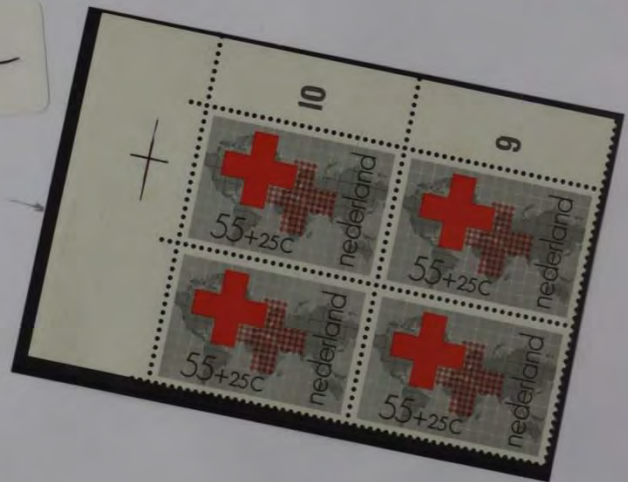

1978 Blauwe kleurvlek in de linker bovenrand

1161 Pm

€13,-

1978 Zwart vlekje voor de 1e 5 van 55

1163 Pm

€12,-

1978 Zilver vlekje aan de rechteronderhoek

1163 Pm2

€12,-