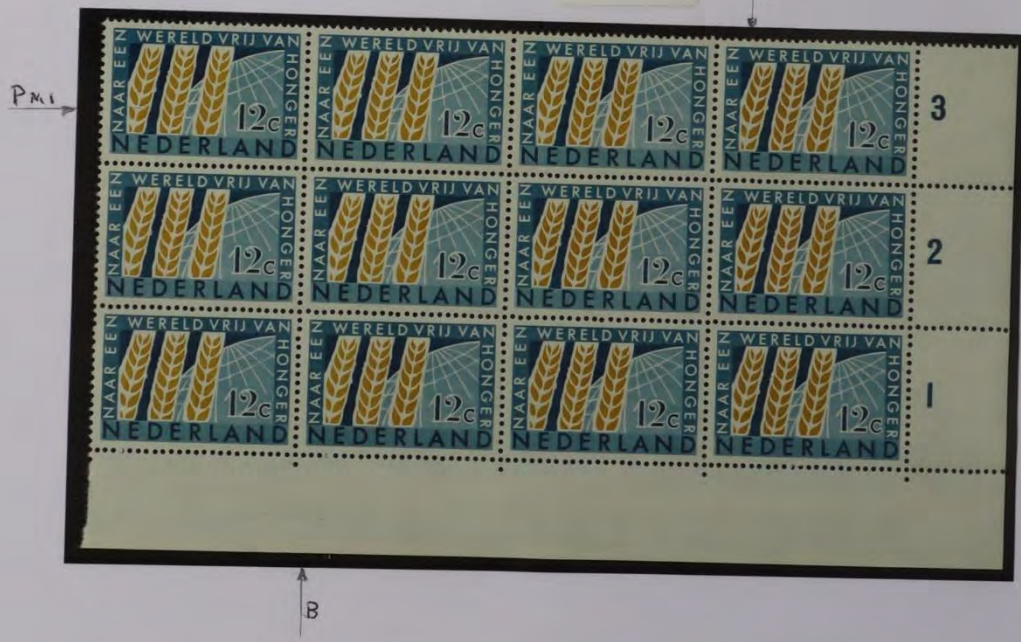

€10,-

1963 Donker vlekje onderaan de 1<sup>ste</sup> N van Nederland 786 Pm

40,-

1963 Krasje en stipjes boven de ED van Nederland 786 Pm1

40,-

1963 Blauw puntje voor de kleine schoorsteen 794 Pm6

2

€15,-