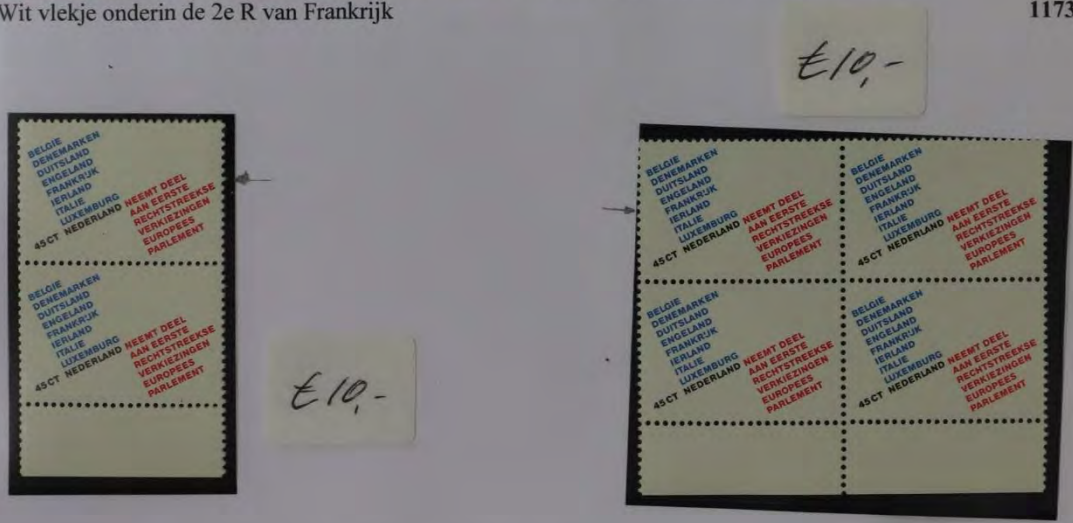

1979 Wit vlekje onderin de 2e R van Frankrijk

1173 Pm1

1979 Rode stip links boven 45c

1173 Pm2