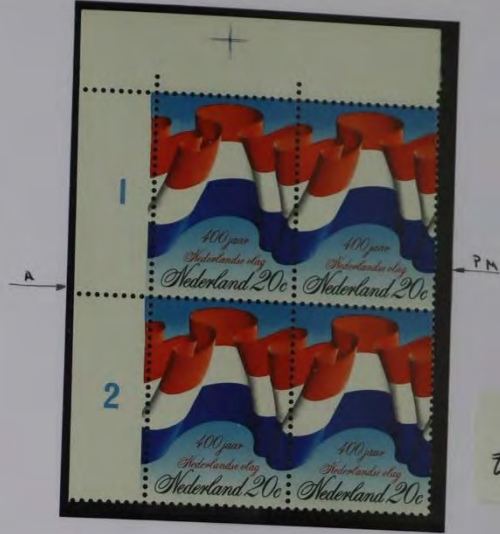

1972 Pm Gebroken 1ste N van NEDERLANDSE
A Blauwe punt onder 1ste D van NEDERLAND

1010 Pm

€12,-

€12,-

1972 Gebroken 1ste N van Nederlandse

1010 Pm