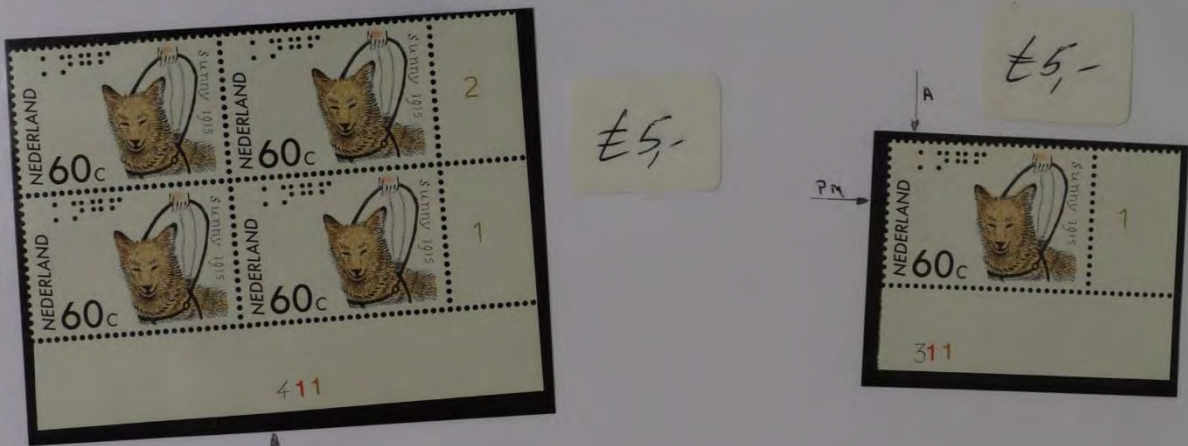

1985 Foute velrand nummers: Pm Roodbruin puntje in de 2de N van NEDERLAND

1321 Pm

A Zwart streepje naast Braille schrijft