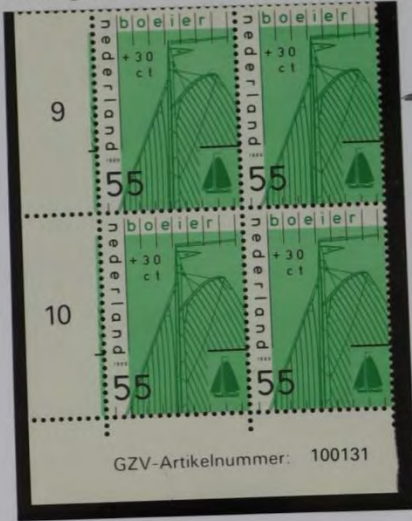

1989 Groene stip tussen LA van LAND

1424 Pm2

€18,-

€18,-

1989 Groen krasje tussen 30ct. En de vlaggemast

1424 Pm3