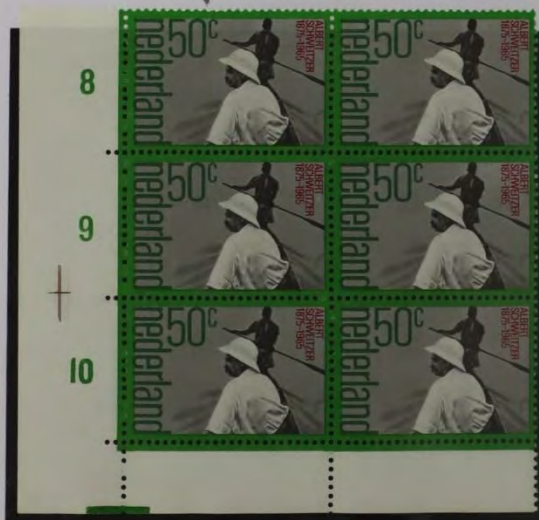

€9,-

€9,-

1975 Zwartwitte punt onder de 0 van 50c

1074 Pm4

€9,-

€9,-