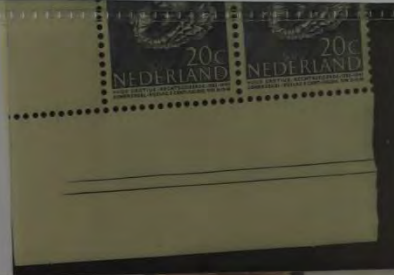

Bruin vlekje in het rechteroog

493 Pm

1947 Rode vlekken op de tanding
links- of rechtsonder

490 Pm1

40,-

1947 Rode vlekken op de tanding
links- of rechtsonder

490 Pm1

40,-