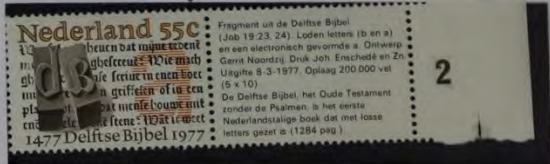

€12,-

1977 Rode diagonale kras op de grens van rood/geel

1128 Pm2

€12,-

€12,-

1977 Extra witte punt

1135 P

€16,-