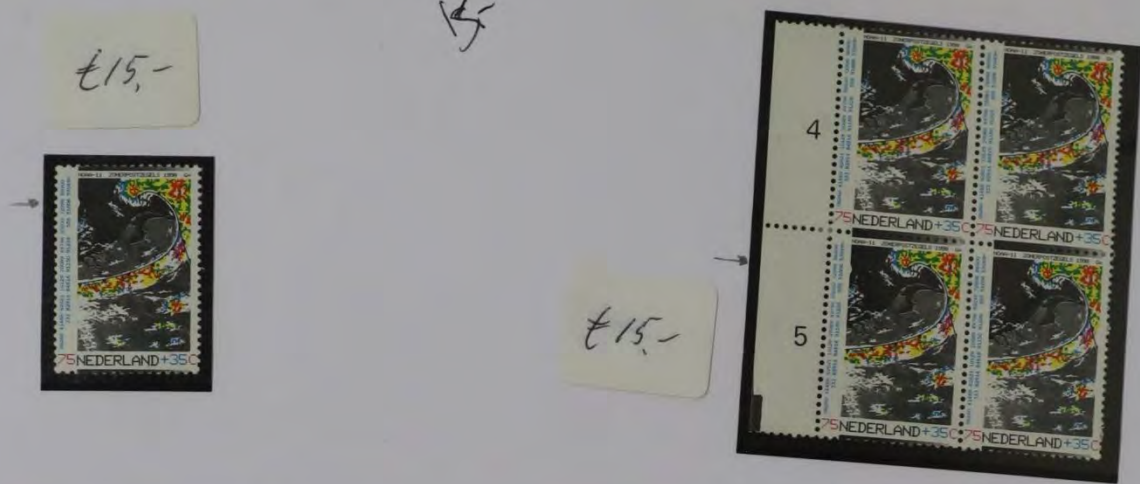

1990 Inham in het zegelbeeld

1446 P