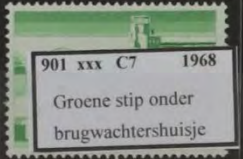

908 xxx J4 1968  
z1: Wit puntje boven  
de C

860 xxx A3 1966  
z1: Wit vlekje in zwarte  
bovenrand

901 xxx C7 1968  
Groene stip onder  
brugwachtershuisje

925 xxx F11 1969  
Blauw vlekje in de zijgevel  
onder de P van CEPT