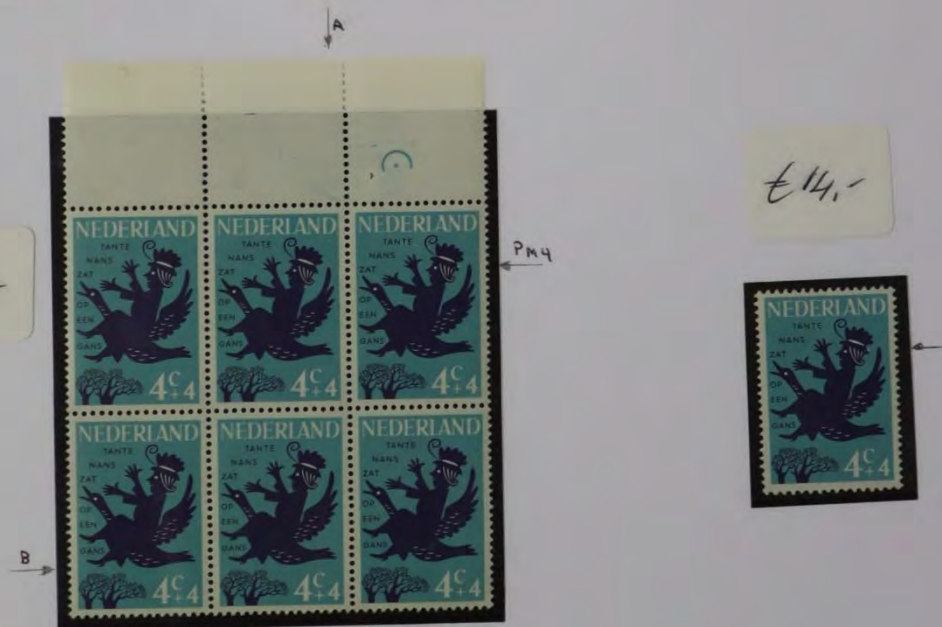

€14,-

1963 Pm4 Witte vlek aan de hoed

802 Pm4

- A Wit rondje onder 2de D van NEDERLAND
- B Wit rondje boven de bomen

€14,-

€14,-

1963 Zwartblauwe vlek boven de linkerarm

807 Pm1