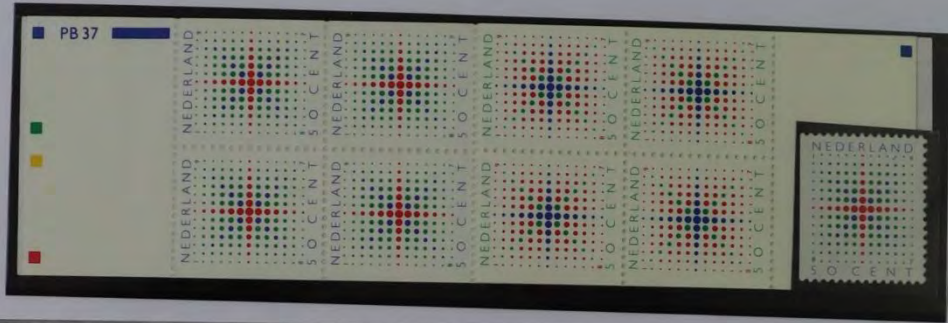

1987 Blauw vlekje onder ER van Nederland

1391J Pn
Pb 3

30r

1987 Groene vlek tussen de 5 en de 0 van 50

1391K Pn
Pb 3

30,-