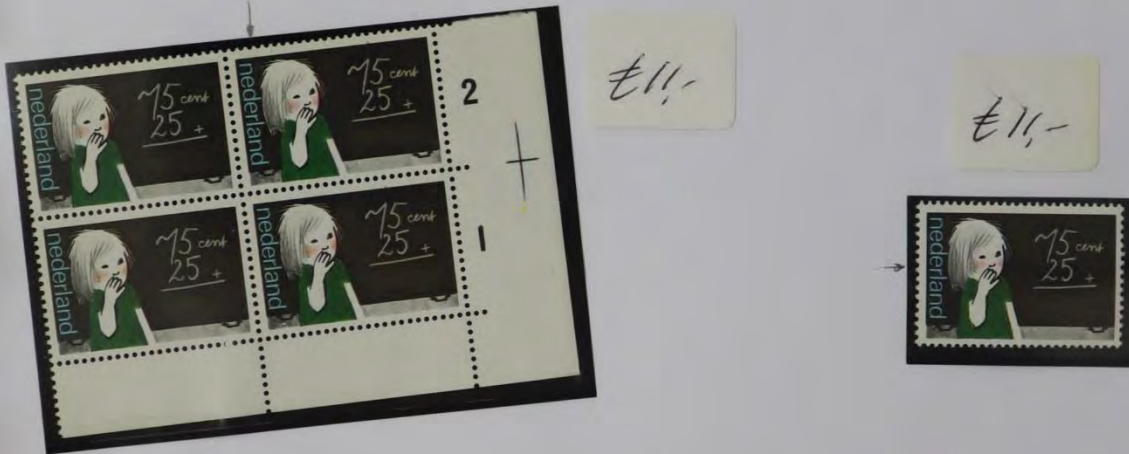

1978 Ingekorte 2e E van Nederland

1170 P1