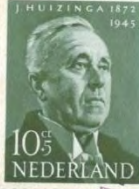

ZOMERZEGELS 1954

1^E DAG VAN UITGIFTE
(FIRST DAY OF ISSUE)

Van Heer

*L. Preger
Nobelstr. 14A
Rotterdam*

16

HERDENKING 1200^e STERFDAG

BONIFATIUS

754

1954

1^E DAG VAN UITGIFTE
(FIRST DAY OF ISSUE)

Familie L. Burgemeestre.
Pletterijkade 41
's Gravenhage.