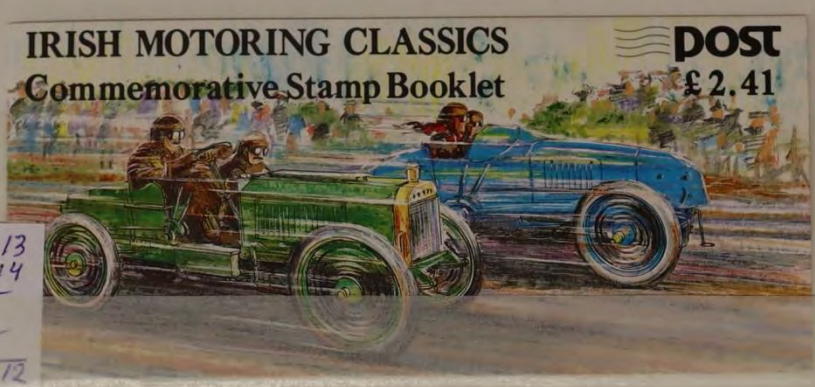

H.B. = 13
11 = 14
15
BOEK = 12