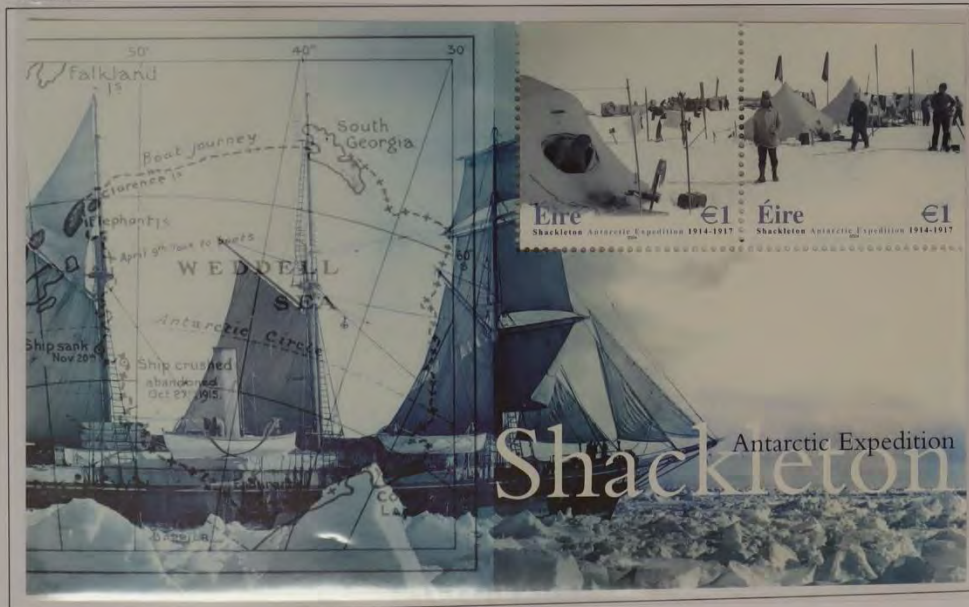

IRISH
HISTORIC EVENTS

ÉIRE

26.1.2000

22.5.2000

ÉIRE

30.1.2004

19.3.2004

1/H-B=
1+2+3
€25,-