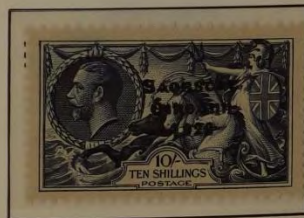

Irland

Eire

Ireland

Irlande

1923

Coil Stamps - Rollenmarken

Long } variety — Type II — mit langer }

1935

C.