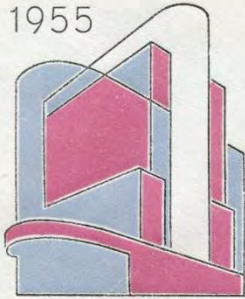

ZOMERZEGELS
1955

1^E DAG VAN UITGIFTE
FIRST DAY OF ISSUE