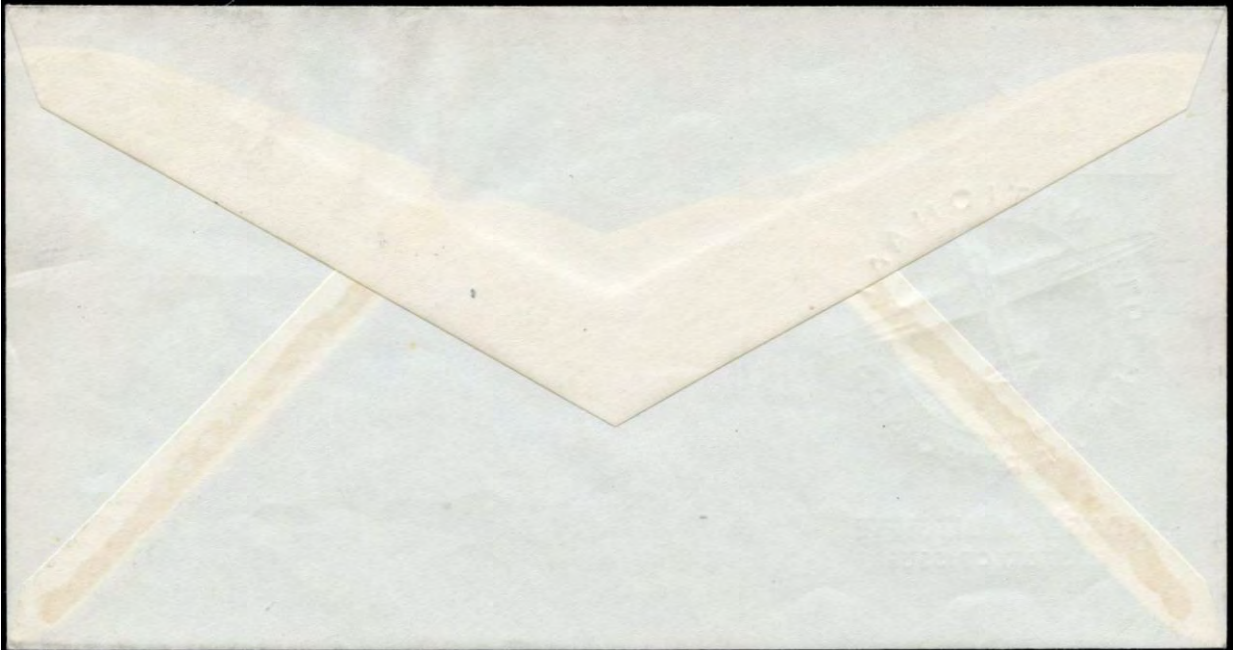

1ER DAG VAN UITGIFTE
FIRST DAY OF ISSUE