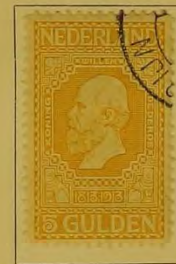

# NEDERLAND

1898-1921

met wit puntje  
links onder aan de  
krul.

NEDERLAND

*Kronings-zegeL.*

1921

1923

*Tuberculose-zegeL.*

1906

*Het Nederlandse wapen, omgeven door symbolen van licht, licht en levenskracht.*

NEDERLAND

100 jarige Onafhankelijkheid

1913

NEDERLAND

*De Ruyter - zegels*

1907