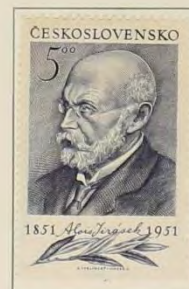

Československá Republika