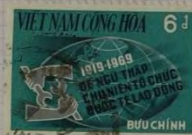

21
+ 2 pl. s. 3 pl. bleu-noir et violet.

CAMBODGE

1951. — Dentelés 13.
Apsara.

Pnom-Penh, la salle du trône.

S. M. Norodom Sihanouk.

VIETNAM DU SUD

Franchise

VIETNAM DU NORD