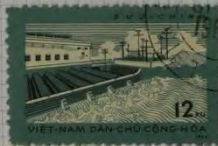

21
+ 2 pl. s. 3 pl. bleu-noir et violet.

CAMBODGE

1951. — Dentelés 13.
Apsara.

Pnom-Penh, la salle du trône.

S. M. Norodom Sihanouk.

VIETNAM DU SUD

Franchise

VIETNAM DU NORD