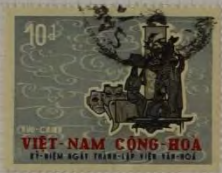

21
+ 2 pl. s. 3 pl. bleu-noir et violet.

CAMBODGE

1951. — Dentelés 13.
Apsara.

Pnom-Penh, la salle du trône.

S. M. Norodom Sihanouk.

VIETNAM DU SUD

Franchise

VIETNAM DU NORD