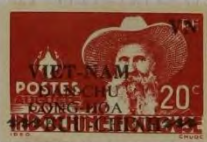

21
+ 2 pl. s. 3 pl. bleu-noir et violet.

CAMBODGE

1951. — Dentelés 13.
Apsara.

Pnom-Penh, la salle du trône.

S. M. Norodom Sihanouk.

VIETNAM DU SUD

Franchise

VIETNAM DU NORD