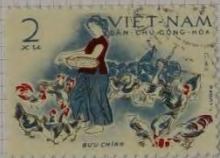

21
+ 2 pl. s. 3 pl. bleu-noir et violet.

CAMBODGE

1951. — Dentelés 13.
Apsara.

Pnom-Penh, la salle du trône.

S. M. Norodom Sihanouk.

VIETNAM DU SUD

Franchise

VIETNAM DU NORD