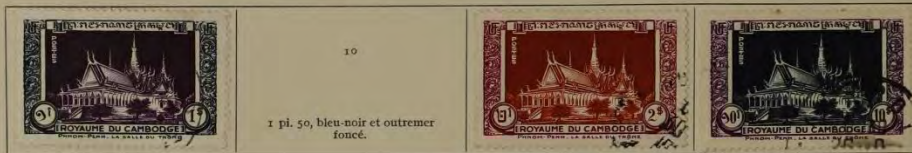

21
+ 2 pl. s. 3 pl. bleu-noir et violet.

CAMBODGE

1951. — Dentelés 13.
Apsara.

Pnom-Penh, la salle du trône.

S. M. Norodom Sihanouk.

VIETNAM DU SUD

Franchise

VIETNAM DU NORD