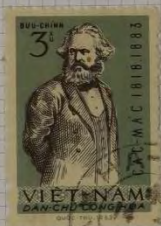

21
+ 2 pl. s. 3 pl. bleu-noir et violet.

CAMBODGE

1951. — Dentelés 13.
Apsara.

Pnom-Penh, la salle du trône.

S. M. Norodom Sihanouk.

VIETNAM DU SUD

Franchise

VIETNAM DU NORD