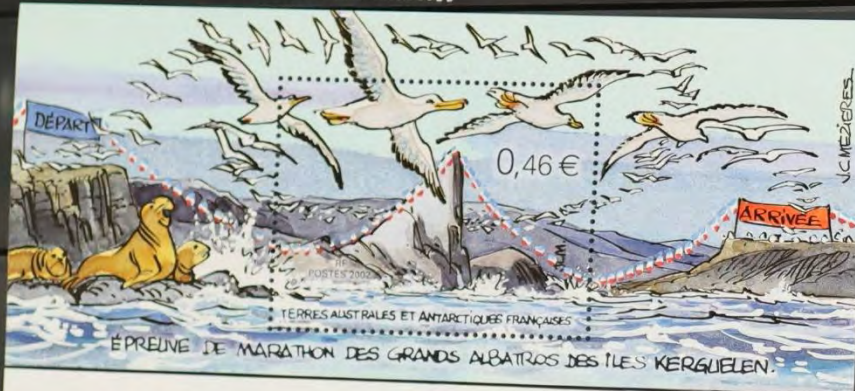

1.1.02

XXX 0

LES TERRES AUSTRALES ET ANTARCTIQUES FRANÇAISES
PRÉPARENT POUR L'ANNÉE 2.050

LES JEUX OLYMPIQUES DES TAAF

SUR LES SITES NATURELS IDÉALEMENT AMÉNAGÉS
DES ÎLES KERGUELEN, SAINT PAUL ET AMSTERDAM, CROZET
ET EN TERRE ADÉLIE.