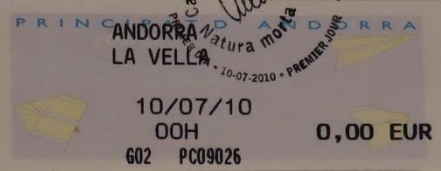

21.12.09

39202

*Para la gran inauguración
W. T. ...*

Andorra

Andorra

EMISIONES Y MATASELLOS DEL PRIMER DIA DEL CORREO DE ANDORRA
FRANCESA DEL AÑO 2010

Andorre

EMISSIONS I MATASEGELLS DEL PRIMER DIA DEL CORREU D'ANDORRA
FRANCESA DE L'ANY 2010