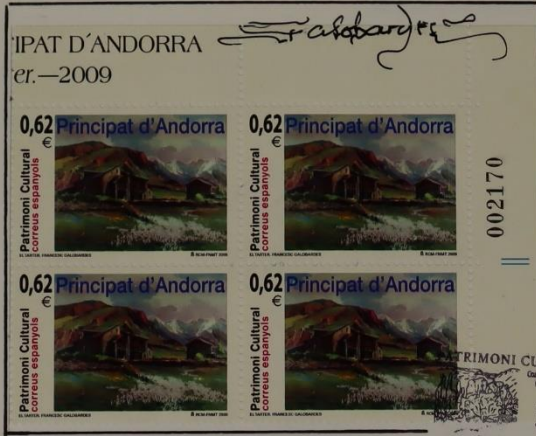

Andorra

Andorra

Andorre

2009 - 8/10 - PATRIMONI CULTURAL - FRANCESC GALO BARDES (EL TARTER)
DEDICATORIA PEL PINTOR FRANCESC GALO BARDES AUTOR DEL SEGELL D'ANDORRA, DEL CORREU ESPANYOL

PRIMER DIA D'EMISSIO