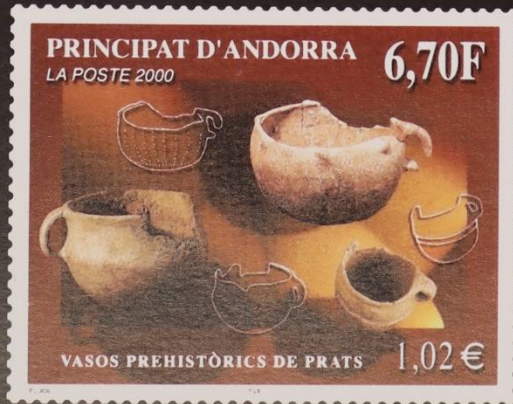

Andorra

Andorra

Andorre

2000 - 1/4 - CONCURS INTERNACIONAL DE CANT - MONTSERRAT CABALLE

Andorra

Andorra

Andorre

- EMISIONES Y MATASELLOS DEL PRIMER DIA DEL CORREO DE ANDORRA FRANCESA DEL AÑO 2000.

- EMISSIONS I MATASEGELLS DEL PRIMER DIA DEL CORREU D' ANDORRA FRANCESA DE L' ANY 2000.

Andorra

Andorra

Andorre

Spanische Post

2000 - 16/12 - VASOS PREHISTÓRICOS DE PRATS
EXPOSICIO FILATELICA "LA PREHISTORIA" DEL PALAU DE GEL DE CANILLO (ANDORRA)

EXPOSICIÓ — FILATÈLICA —

Andorra

Andorra

Andorre

Spanische Post

- EMISIONES Y MATASELLOS DEL PRIMER DIA DEL CORREO DE ANDORRA FRANCESA DEL AÑO 2001.

- EMISSIONS I MATASEGELLS DEL PRIMER DIA DEL CORREU D' ANDORRA FRANCESA DE L' ANY 2001.