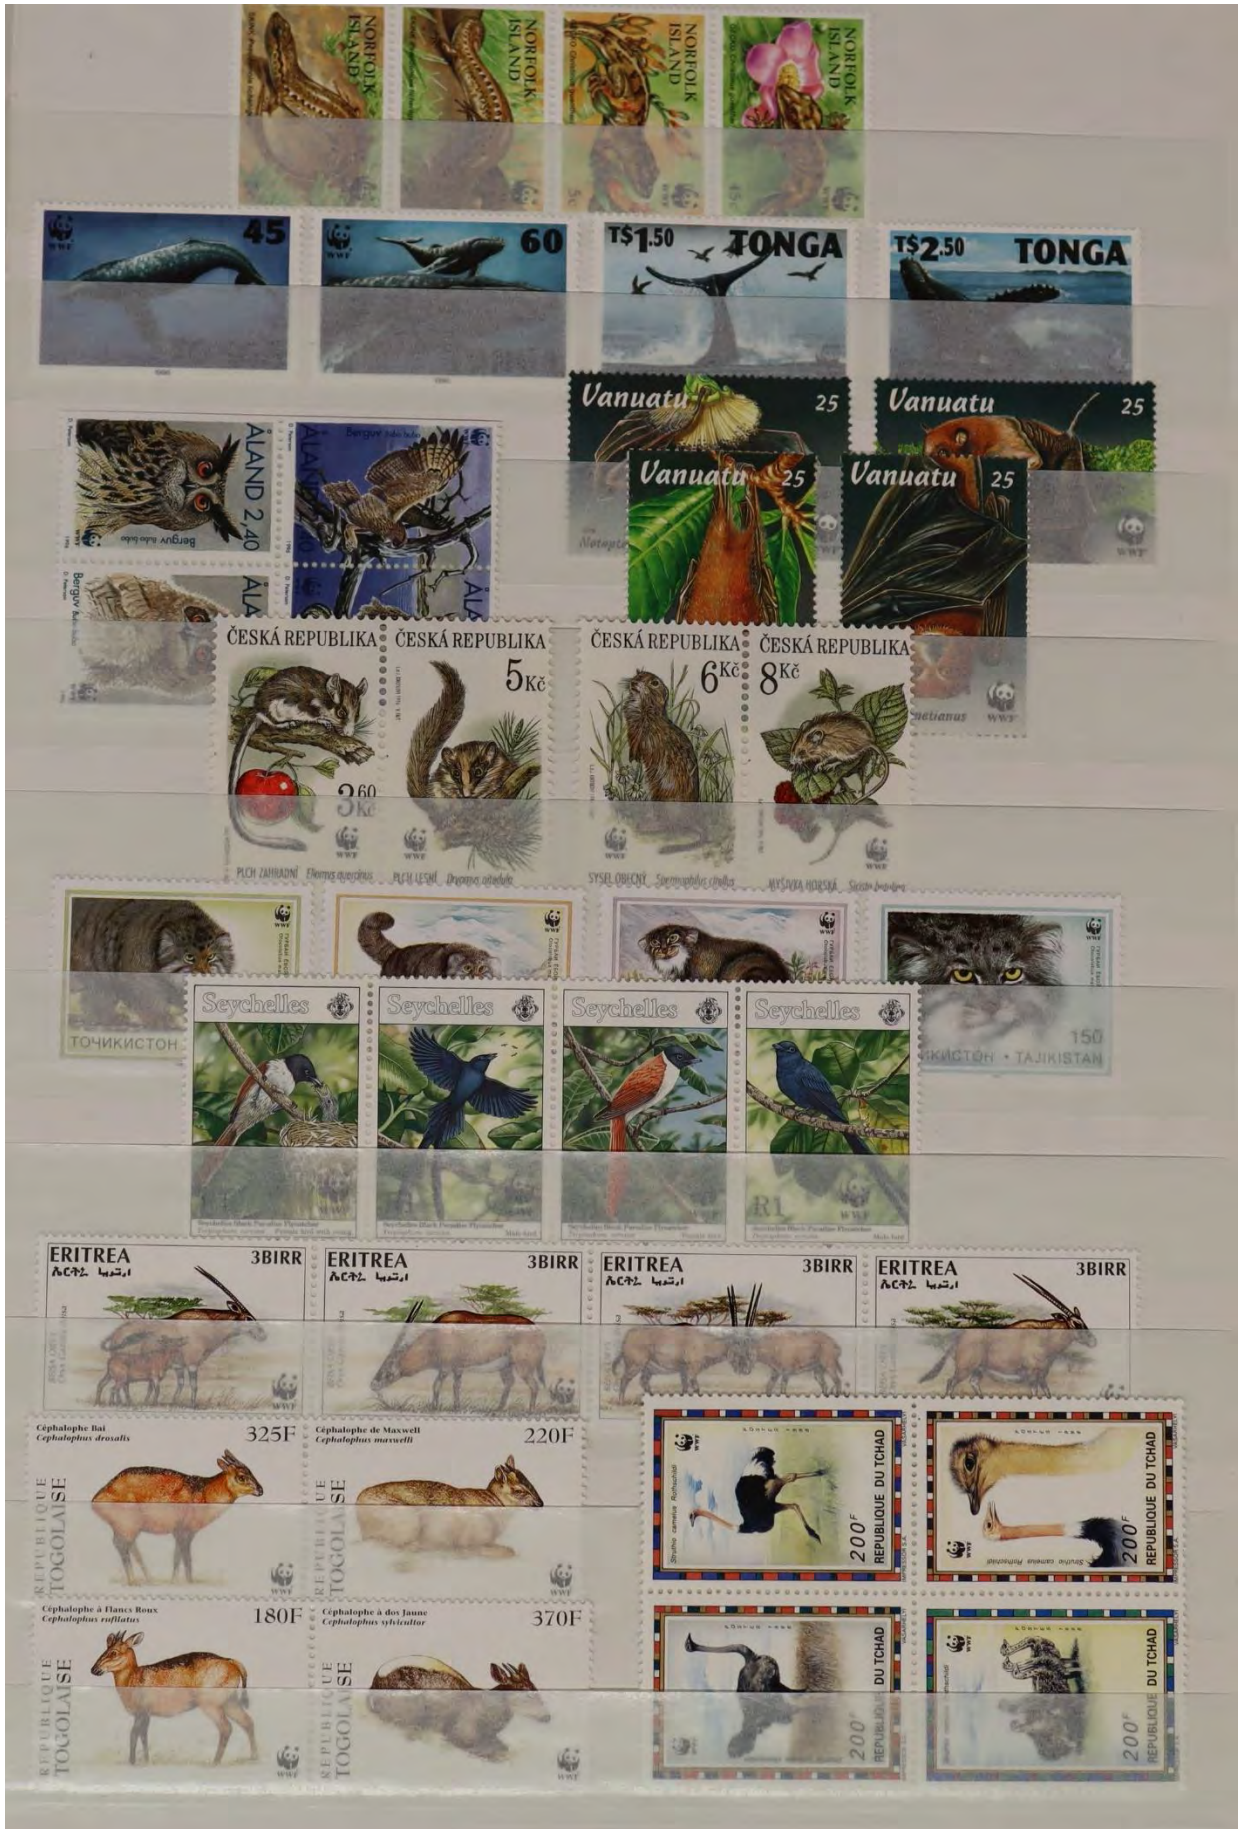

Kat. Nr. 1987
Kat. Preis 159,-
VK-Preis

Kat. Nr. 1990
Kat. Preis 149.-
10. Preis
* * *

Kat. Nr. 1995
Kat. Preis 78.-
VLE-Preis

Cocos (Keeling) Islands

Indonesia 500

Indonesia 500

Indonesia 500

Indonesia 500

Przewalski's Wild Horse Equus przewalskii

Przewalski's Wild Horse Equus przewalskii

ՀԱՅԱՍՏԱՆ Armenia
ՀԱՅԱՍՏԱՆ Armenia
ՀԱՅԱՍՏԱՆ Armenia
ՀԱՅԱՍՏԱՆ Armenia

КЫРГЫЗСТАН KYRGYZSTAN
3 КЫРГЫЗСТАН KYRGYZSTAN
50 КЫРГЫЗСТАН KYRGYZSTAN
2 КЫРГЫЗСТАН KYRGYZSTAN 25.00