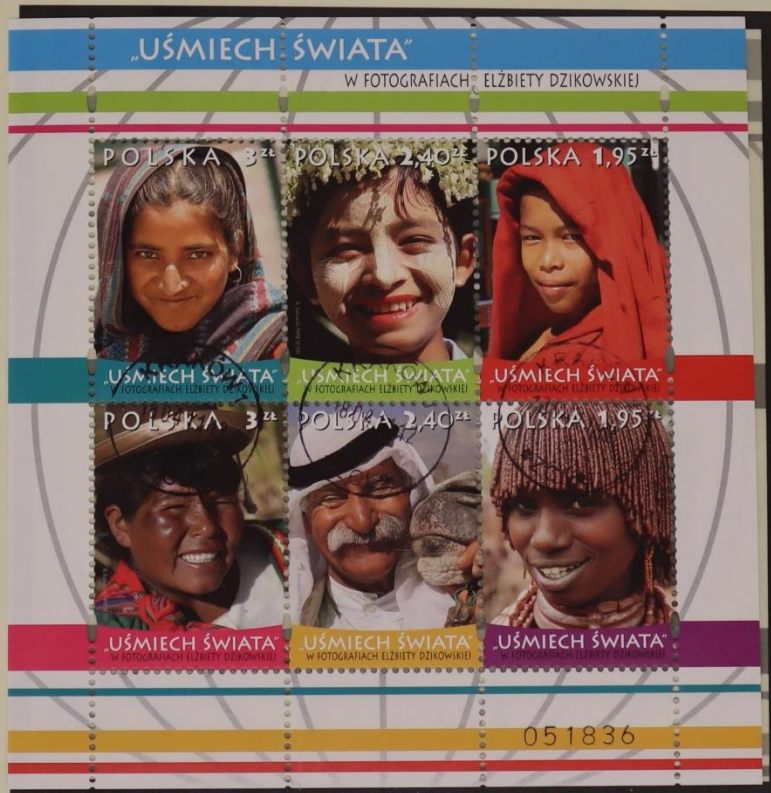

## UTRACONE DZIEŁA SZTUKI

2010

2010

*Karel van Wuytfe*  
Śladami Karola Wojtyły-Niegowic

Śladami Karola Wojtyły-Niegowic  
*Joanna Pawlak 11.5*

0043214

Historia polskiej fotografii

*Manvel*