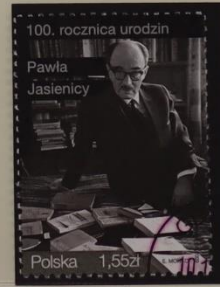

Gdańsk, Głębki w Głębku, 1841

Polska 1,35 zł

KALIBR  
FOTOGRAFICZNY  
KAROLA BEYERA  
W WARSZAWIE

2008