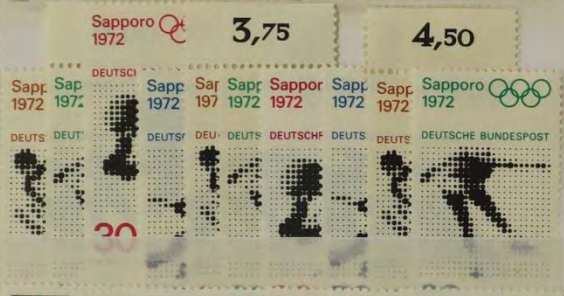

KOMB. BUCH. U.

EINWEIHUNG DER  
8.5

EINWEIHUNG DER BEETHOVEN-HALLE ZU BONN  
8. SEPTEMBER 1959

EINWEIHUNG DER  
8.5

EINWEIHUNG DER BEETHOVEN-HALLE ZU BONN  
8. SEPTEMBER 1959

EINWEIHUNG DER  
8.5

EINWEIHUNG DER BEETHOVEN-HALLE ZU BONN  
8. SEPTEMBER 1959