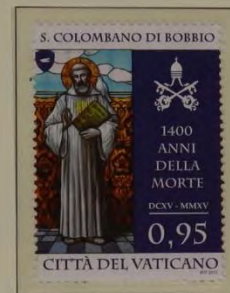

VATICANO

2015