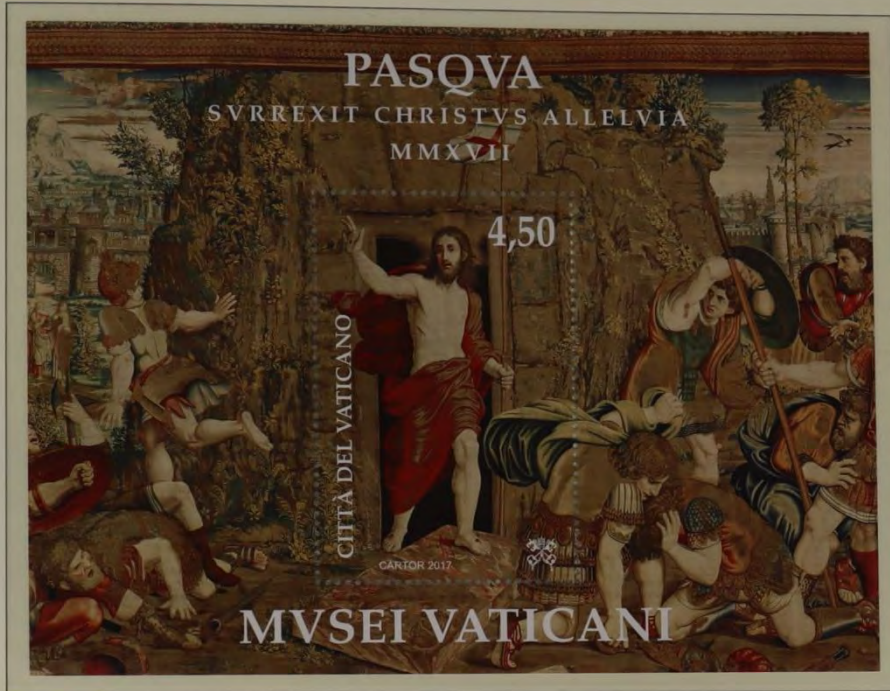

+ Giuseppe Sciarce

VATICANO

2015

«LEUCHTTURM»

VATICANO

2017

2017

DICHIARAZIONE
UNIVERSALE
DEI DIRITTI
DELL'UOMO
1948 - 2018